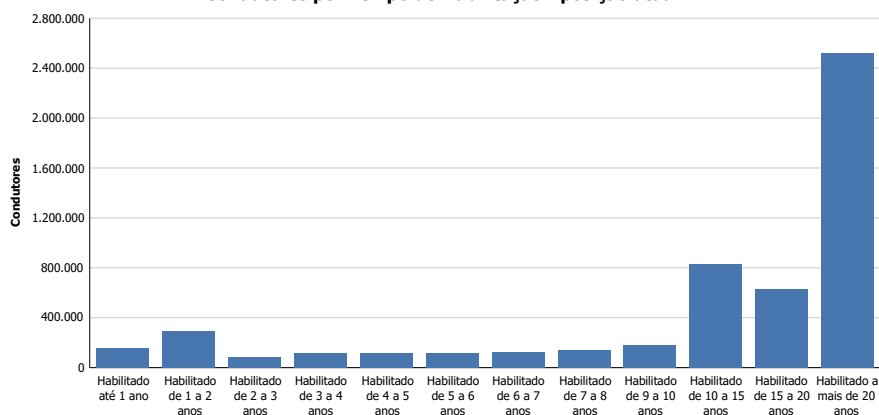

Condutores por Tempo de Habilitação - posição atual