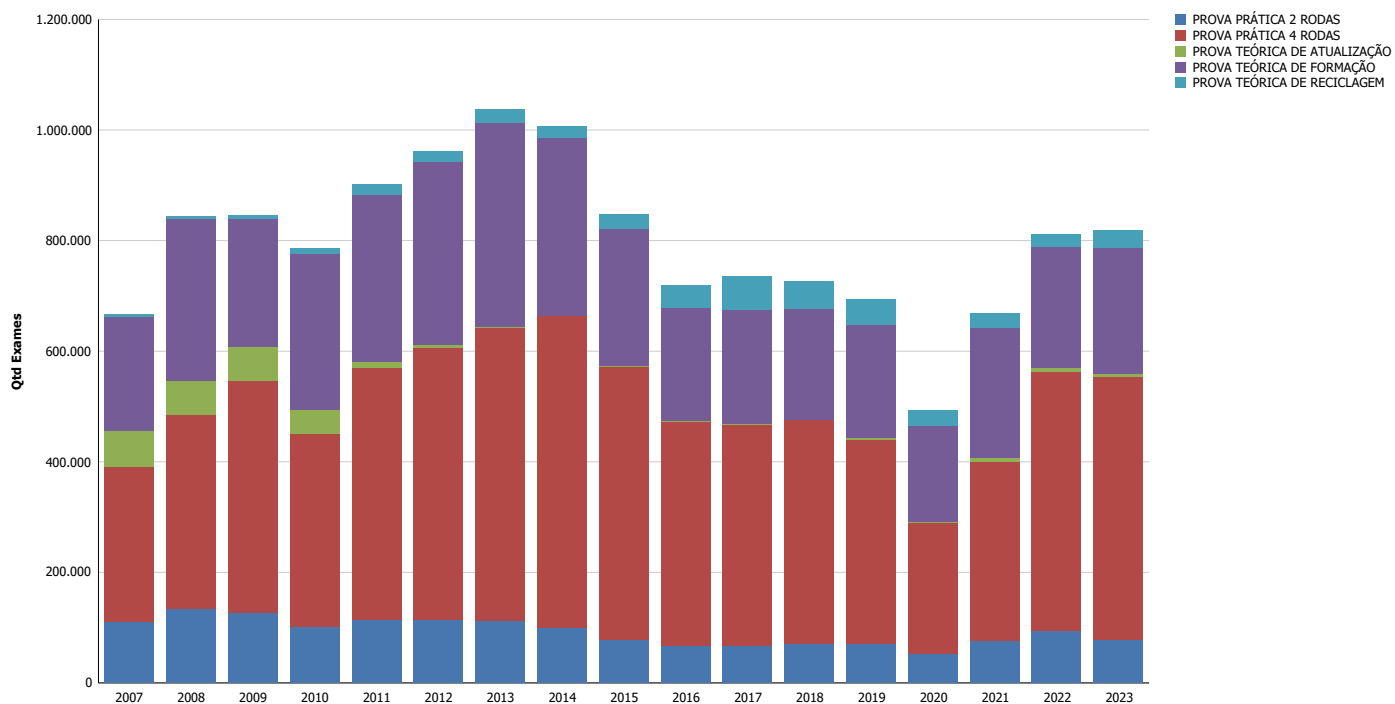

PROVAS DE DIREÇÃO REALIZADAS PELO DETRAN/RS

SUMÁRIO

Exames de Direção por Tipo de Prova ao Ano	2
Gráfico dos Exames de Direção por Tipo de Prova ao Ano	2
Exames de Direção por Tipo de Prova ao Mês	3

Exames de Direção Veicular no RS

ao Ano

Dados até: março/2024

Período	PROVA PRÁTICA 2 RODAS	PROVA PRÁTICA 4 RODAS	PROVA TEÓRICA DE ATUALIZAÇÃO	PROVA TEÓRICA DE FORMAÇÃO	PROVA TEÓRICA DE RECICLAGEM
2007	110.674	280.430	64.217	207.117	5.429
2008	134.944	349.585	61.004	292.986	5.414
2009	127.067	419.635	60.424	231.502	6.452
2010	101.281	349.759	43.995	280.652	9.335
2011	114.800	455.808	10.895	301.305	18.253
2012	114.793	491.478	4.791	330.765	19.723
2013	113.389	528.681	2.327	368.704	23.668
2014	99.969	562.815	1.839	320.792	21.417
2015	78.574	493.400	1.409	248.298	25.888
2016	66.824	405.964	1.149	205.155	41.152
2017	67.110	399.950	1.322	206.100	60.592
2018	71.205	404.461	1.576	199.182	49.061
2019	71.266	369.755	1.915	204.932	45.768
2020	54.041	235.241	2.580	174.429	27.415
2021	75.274	325.197	6.032	236.155	26.410
2022	94.533	469.027	5.962	218.720	23.475
2023	77.818	475.269	6.278	228.033	31.547
2024	16.761	97.221	1.596	58.572	9.653