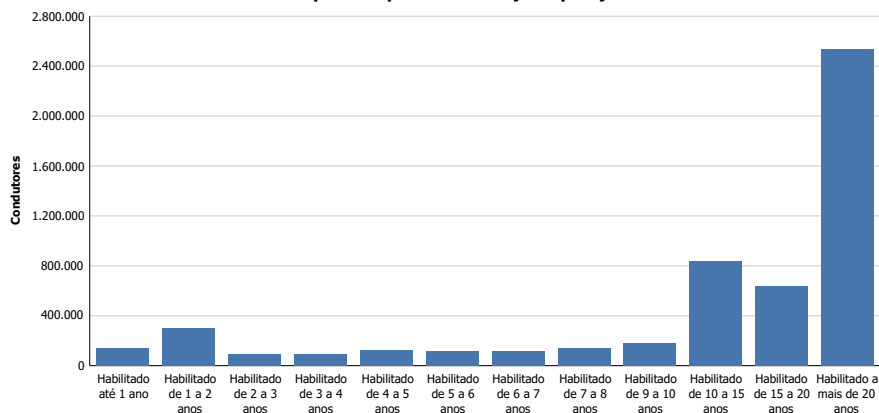

Condutores por Tempo de Habilitação - posição atual