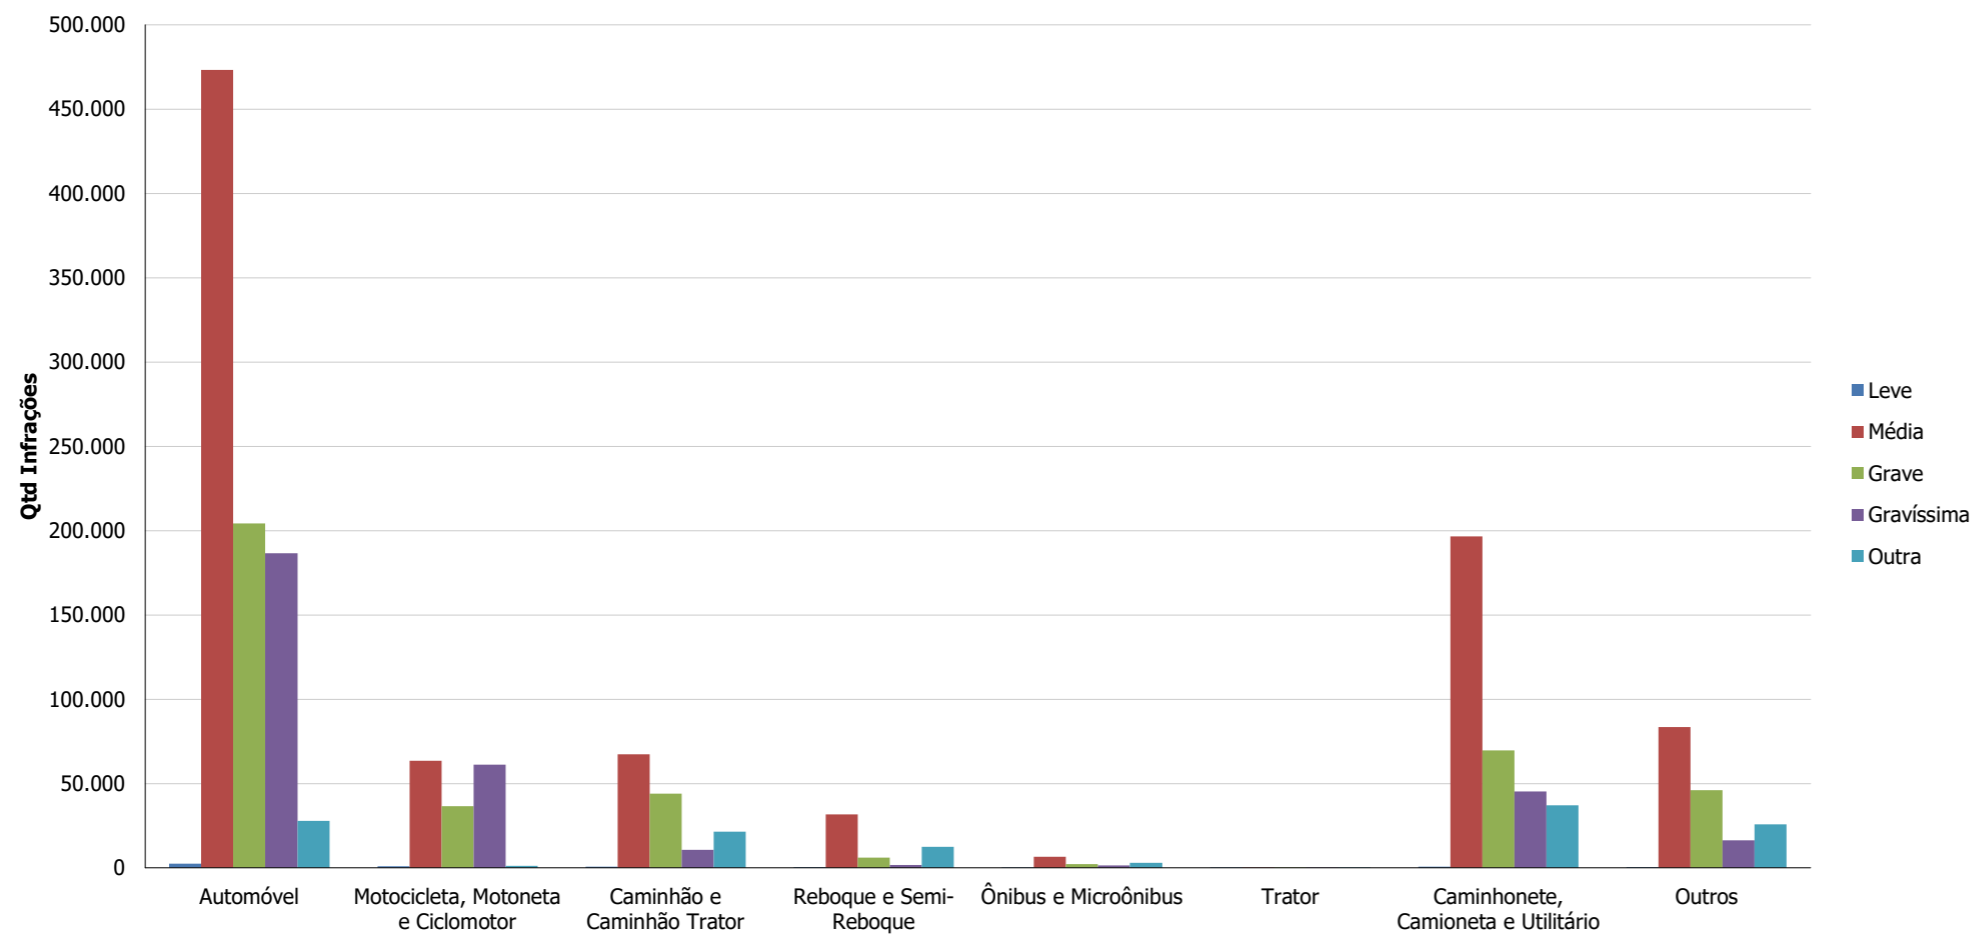

Infrações no RS - por Tipo de veículo e Natureza em 2024 até maio parcial

Infrações no RS

por Artigo e Tipo de Veículo

Dados de 2024 até maio parcial

Artigo	Automóvel	Motocicleta, Motoneta e Ciclomotor	Caminhão e Caminhão Trator	Reboque e Semi-Reboque	Ônibus e Microônibus	Trator	Caminhonete, Camioneta e Utilitário	Outros	Total
218	440.438	51.269	49.952	30.514	5.936	11	204.958	90.469	873.547
230	58.925	27.168	23.512	3.977	860	15	11.781	8.645	134.883
257	27.732	1.247	21.331	12.478	2.928	15	37.173	25.654	128.558
162	59.587	25.546	1.648	71	249	9	9.668	1.770	98.548
181	51.795	1.870	3.391	216	281	1	13.170	5.220	75.944
167	47.266	3	4.681	27	332	7	11.148	4.076	67.540
209	25.094	1.768	10.069	323	380	3	9.301	14.418	61.356
233	34.332	8.802	2.325	1.446	466	26	9.338	338	57.073
208	29.136	6.705	1.393	879	372	3	6.739	2.965	48.192
252	25.437	5.951	1.793	27	190	13	8.370	4.291	46.072
250	17.687	704	1.625	72	92	0	5.346	3.547	29.073
164	9.491	5.250	413	2	67	7	1.288	1.026	17.544
203	5.864	1.202	1.018	22	42	0	3.866	1.177	13.191
165	8.710	903	123	0	10	0	1.877	536	12.159
244	9	9.643	3	1	1	0	3	984	10.644
184	5.730	1.587	179	273	46	0	1.170	855	9.840
187	743	42	6.470	575	24	3	477	645	8.979
186	3.475	1.444	273	11	14	0	1.022	469	6.708
195	2.127	1.658	1.603	503	58	2	468	207	6.626
202	4.066	381	69	4	10	0	1.899	29	6.458
168	4.595	11	30	1	3	0	821	467	5.928
185	619	54	4.387	106	75	0	225	49	5.515
193	2.584	1.432	216	16	27	0	821	232	5.328
231	756	54	3.488	78	50	10	346	441	5.223
182	3.760	52	140	7	59	0	712	439	5.169
207	3.059	445	206	6	42	0	885	298	4.941
183	3.006	189	142	164	88	0	971	372	4.932
196	2.195	472	290	8	21	0	711	365	4.062
206	2.125	469	76	2	11	1	567	288	3.539
228	2.094	4	9	2	0	0	753	92	2.954
175	1.046	1.409	10	0	2	0	228	135	2.830
163	1.762	567	57	1	11	1	350	49	2.798
169	988	660	207	18	23	0	290	220	2.406
204	1.183	130	186	5	17	1	406	119	2.047
192	150	1.588	102	2	6	0	72	25	1.945
221	265	718	340	91	4	1	100	234	1.753
214	1.069	186	26	0	8	0	297	98	1.684
220	620	203	352	17	8	0	231	78	1.509
251	789	6	31	0	4	0	108	143	1.081
235	181	7	326	117	1	0	224	41	897
237	29	13	443	110	5	1	8	44	653
170	212	276	17	0	3	0	50	44	602
215	357	38	20	2	0	0	106	57	580
197	348	23	26	0	3	0	81	43	524
191	170	130	78	3	1	0	93	32	507
239	106	28	321	0	1	0	36	14	506
210	244	171	8	0	0	0	44	18	485
248	329	0	2	1	7	0	62	46	447
199	152	204	7	0	2	0	52	14	431
211	136	158	3	0	3	0	42	27	369
232	114	48	78	6	1	1	25	44	317
227	139	21	49	2	3	0	46	25	285
172	171	13	26	1	1	0	46	21	279
189	100	11	67	14	6	0	63	6	267
253	128	42	28	5	2	0	31	14	250
223	154	8	14	1	0	0	36	2	215
194	133	0	14	0	2	0	34	12	195
238	52	20	62	1	1	0	26	24	186
166	136	16	3	0	0	0	24	3	182
180	97	13	23	0	3	0	10	11	157
198	59	4	33	4	1	0	38	1	140
176	92	16	3	0	0	0	22	3	136
174	28	92	0	0	0	0	5	1	126
178	91	6	7	0	0	0	11	7	122
225	37	2	32	0	4	0	8	3	86
224	49	1	3	0	0	0	7	3	63
173	18	33	0	0	0	0	6	1	58
278	19	23	0	0	0	0	3	2	47
216	17	6	5	2	0	0	10	1	41
205	14	6	1	1	0	0	10	2	34
229	16	2	0	0	0	0	9	2	29
171	21	0	1	1	2	0	4	0	29
236	12	0	0	0	0	0	14	1	27
201	10	7	1	0	0	0	1	0	19
249	9	1	0	0	0	0	2	0	12
188	3	6	0	1	0	0	1	0	11
234	6	3	0	0	0	0	1	0	10
213	3	3	0	0	0	0	2	0	8
179	3	0	5	0	0	0	0	0	8
246	3	0	2	0	0	0	1	1	7
190	3	1	1	0	0	0	1	0	6
222	0	2	0	0	1	0	1	0	4
240	0	1	0	0	0	0	0	2	3
217	2	1	0	0	0	0	0	0	3
241	1	1	0	0	0	0	0	0	2
212	1	1	0	0	0	0	0	0	2
219	1	0	0	0	0	0	0	0	1
95	0	1	0	0	0	0	0	0	1
Total	894.315	163.251	143.875	52.217	12.870	131	349.252	172.037	1.787.948