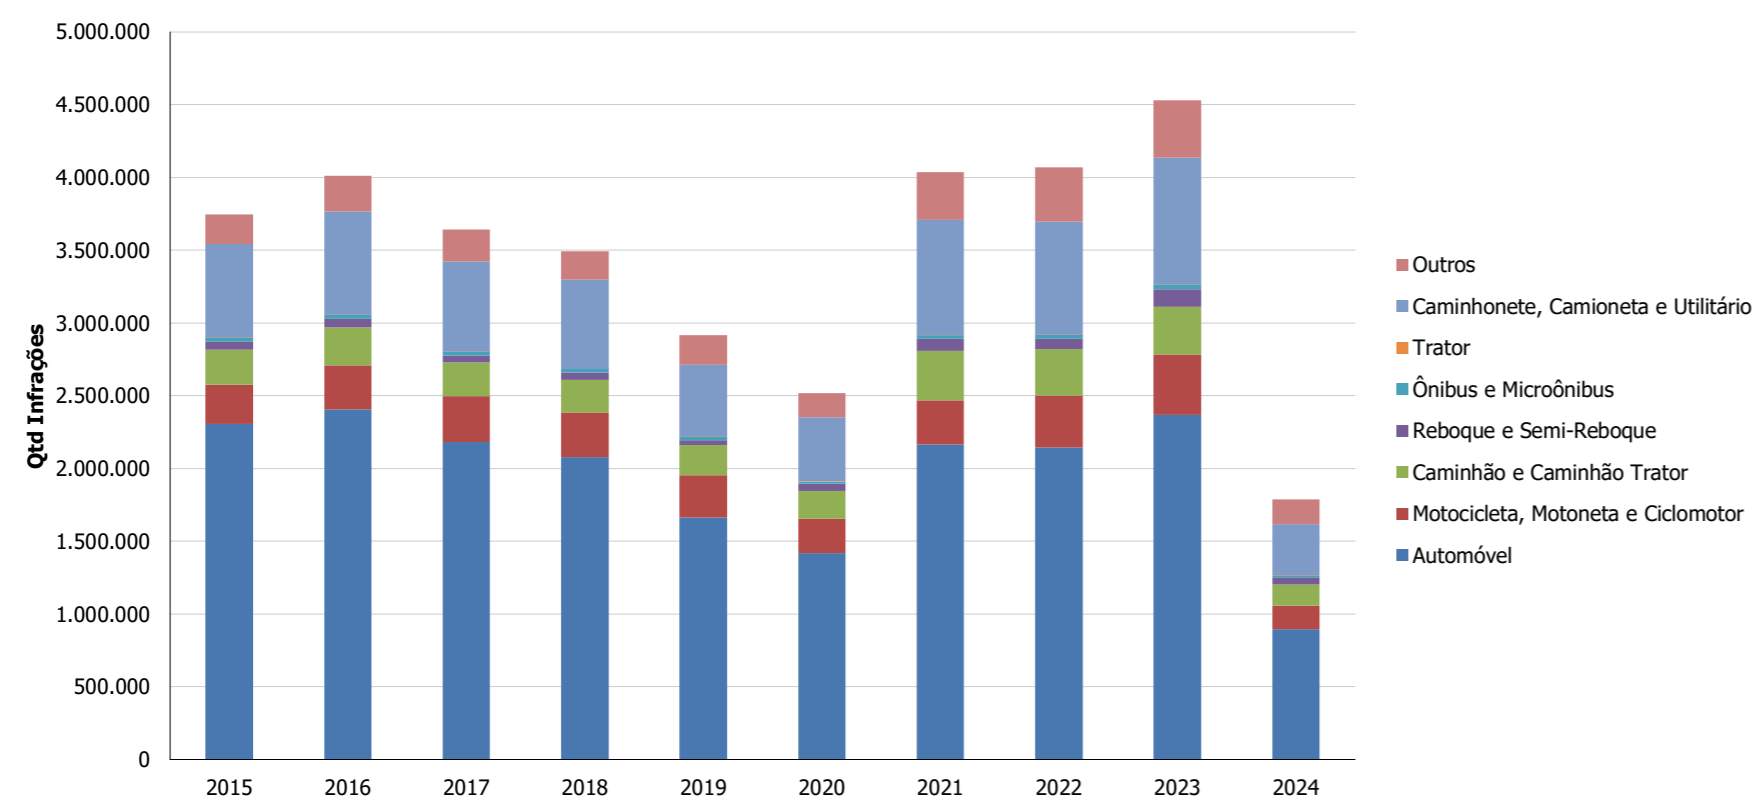

INFRAÇÕES DE TRÂNSITO NO RS POR CARACTERÍSTICA DO VEÍCULO AUTUADO

SUMÁRIO

Infrações no RS por Tipo de Veículo ao Ano	2
Gráfico das Infrações no RS por Tipo de Veículo ao Ano	2
Gráfico das Infrações no RS por Tipo de Veículo e Natureza em 2018	3
Infrações no RS por Artigo e Tipo de Veículo em 2018	4

Infrações no RS

por Tipo de Veículo

Dados até: 2024/maio parcial

Ano	Automóvel	Motocicleta, Motoneta e Ciclomotor	Caminhão e Caminhão Trator	Reboque e Semi-Reboque	Ônibus e Microônibus	Trator	Caminhonete, Camioneta e Utilitário	Outros	Total
2015	2.308.249	267.294	239.569	54.647	28.985	320	645.294	202.200	3.746.558
2016	2.404.701	306.138	261.216	54.425	30.646	274	709.590	245.967	4.012.957
2017	2.183.678	314.772	230.591	48.278	27.749	217	617.181	221.915	3.644.381
2018	2.077.732	305.918	227.349	47.247	26.986	270	612.732	197.051	3.495.285
2019	1.663.618	290.209	206.729	34.344	22.677	249	495.346	204.468	2.917.640
2020	1.416.976	239.068	191.215	49.930	12.719	245	441.614	164.633	2.516.400
2021	2.164.225	304.879	340.514	83.515	23.678	368	793.808	325.162	4.036.149
2022	2.146.121	357.213	316.191	70.510	29.123	276	779.106	371.439	4.069.979
2023	2.370.564	411.980	330.985	118.918	32.572	356	870.199	396.753	4.532.327
2024	894.315	163.251	143.875	52.217	12.870	131	349.252	172.037	1.787.948