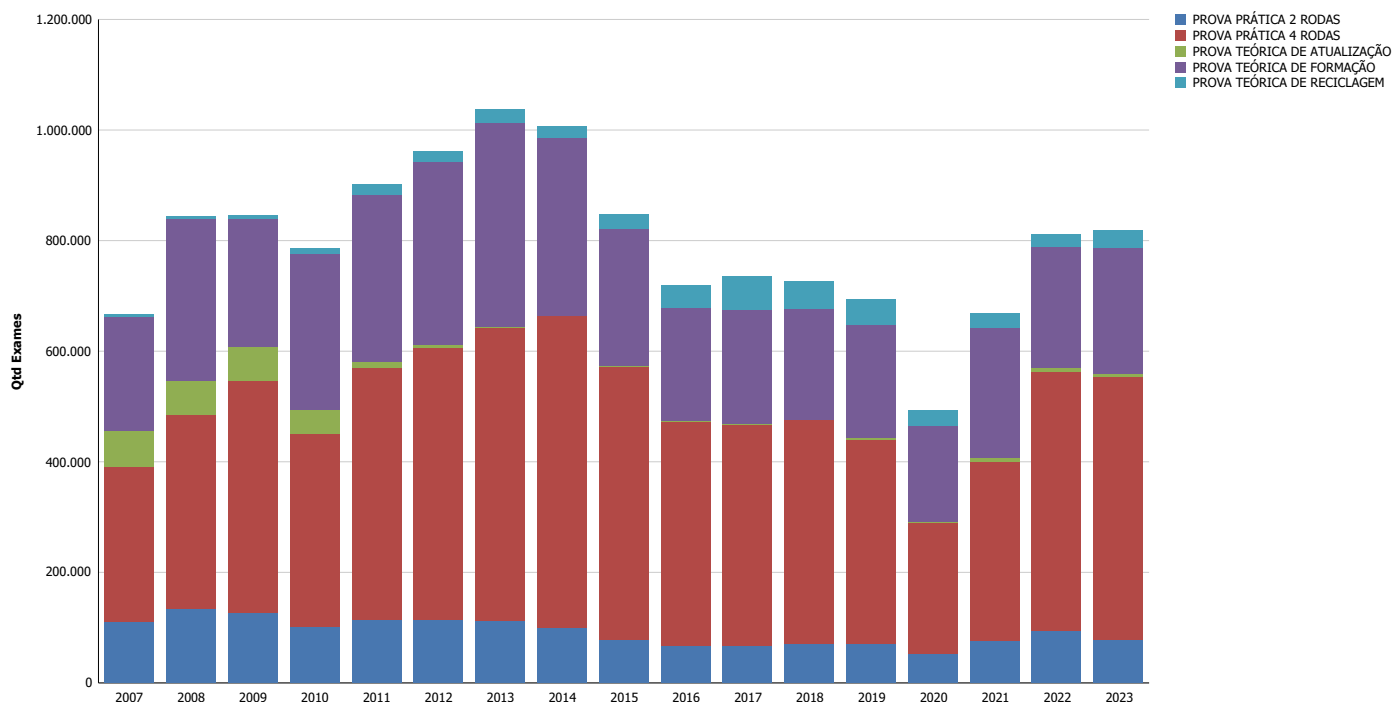

PROVAS DE DIREÇÃO REALIZADAS PELO DETRAN/RS

SUMÁRIO

Exames de Direção por Tipo de Prova ao Ano	2
Gráfico dos Exames de Direção por Tipo de Prova ao Ano	2
Exames de Direção por Tipo de Prova ao Mês	3

Exames de Direção Veicular no RS

ao Ano

Dados até: maio/2024

Período	PROVA PRÁTICA 2 RODAS	PROVA PRÁTICA 4 RODAS	PROVA TEÓRICA DE ATUALIZAÇÃO	PROVA TEÓRICA DE FORMAÇÃO	PROVA TEÓRICA DE RECICLAGEM
2007	110.674	280.430	64.217	207.117	5.429
2008	134.944	349.585	61.004	292.986	5.414
2009	127.067	419.635	60.424	231.502	6.452
2010	101.281	349.759	43.995	280.652	9.335
2011	114.800	455.808	10.895	301.305	18.253
2012	114.793	491.478	4.791	330.765	19.723
2013	113.389	528.681	2.327	368.704	23.668
2014	99.969	562.815	1.839	320.792	21.417
2015	78.574	493.400	1.409	248.298	25.888
2016	66.824	405.964	1.149	205.155	41.152
2017	67.110	399.950	1.322	206.100	60.592
2018	71.205	404.461	1.576	199.182	49.061
2019	71.266	369.755	1.915	204.932	45.768
2020	54.041	235.241	2.580	174.429	27.415
2021	75.274	325.197	6.032	236.155	26.410
2022	94.533	469.027	5.962	218.720	23.475
2023	77.818	475.269	6.278	228.033	31.547
2024	23.923	142.663	2.243	83.130	13.668