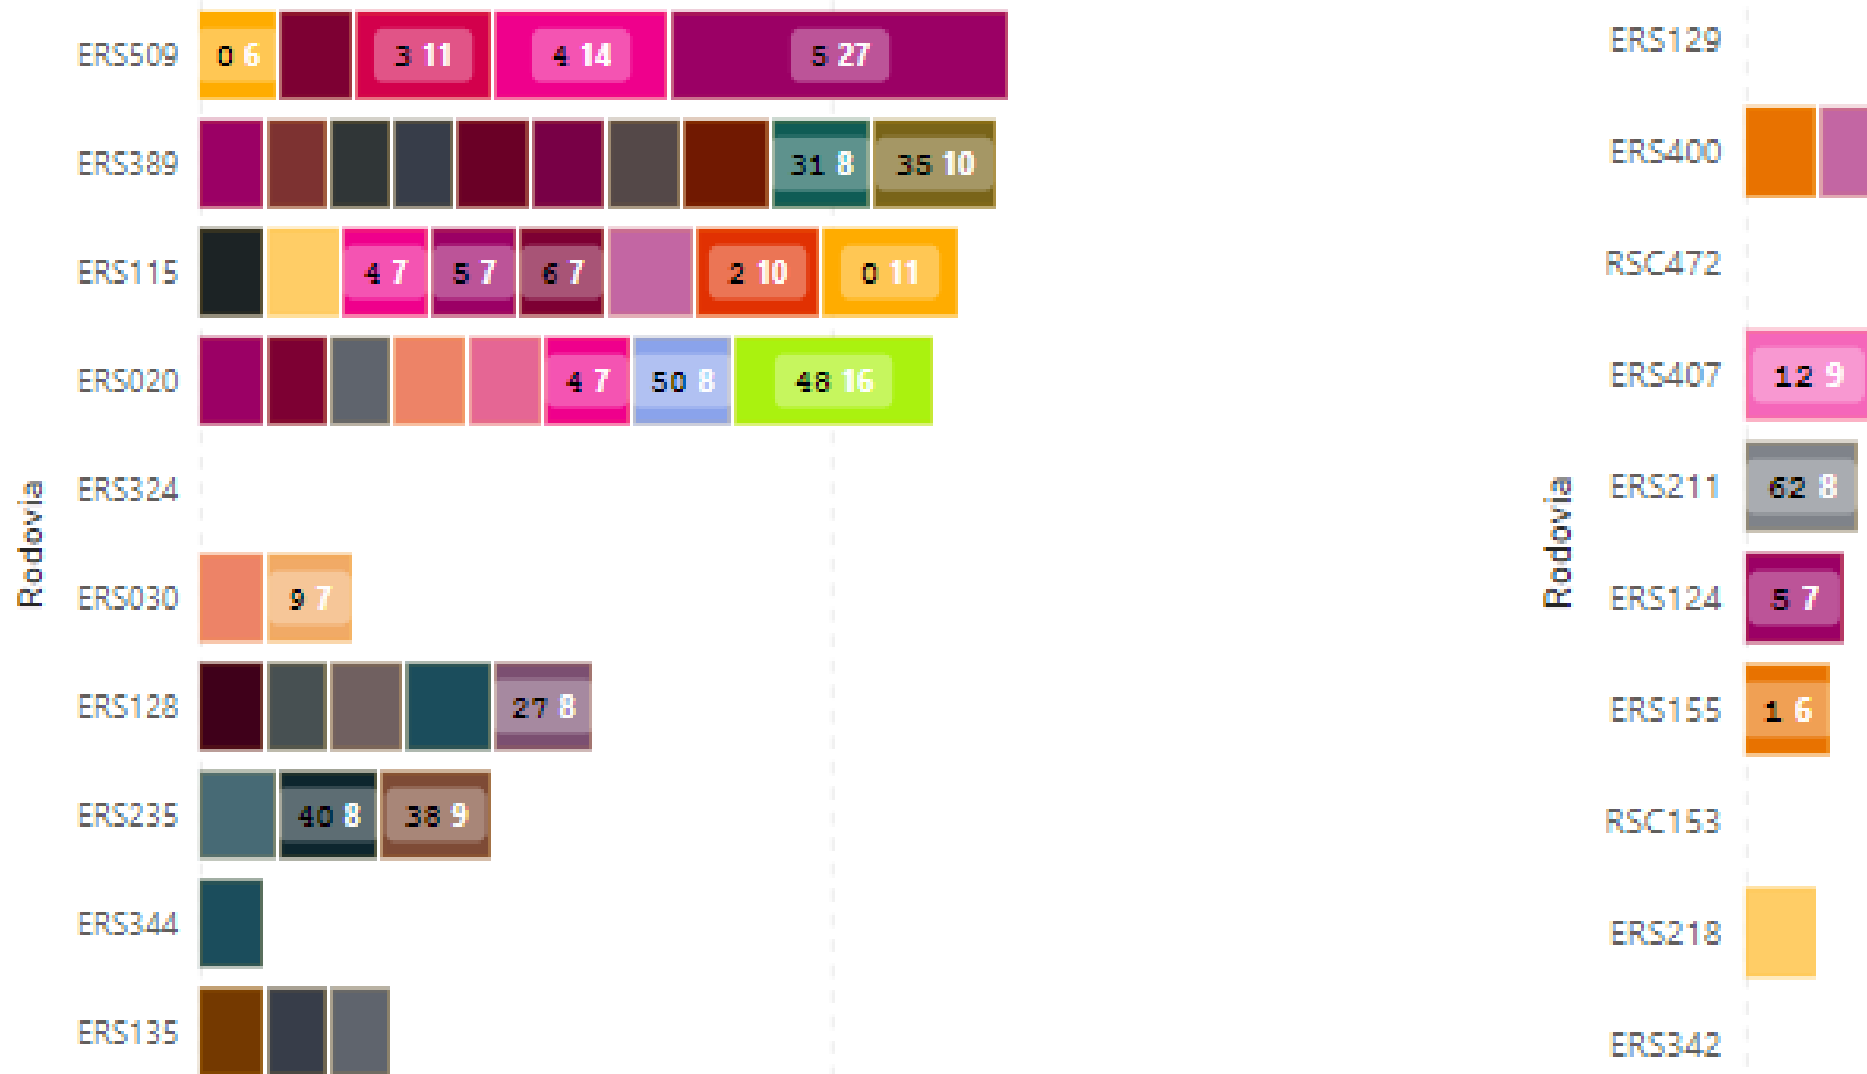

Feridos

357

Mortos

CAUSAS PROVÁVEIS DA SINISTRALIDADE

(Período de 01/01/24 à 23/09/24)

TIPOS DE VEÍCULOS ENVOLVIDOS NOS SINISTROS

(Período de 01/01/24 à 23/09/24)

BRIGADA MILITAR

(Período de 01/01/24 à 23/09/24)

BRIGADA MILITAR

Nº DE SINISTROS POR LOCALIDADE

(Período de 01/01/24 à 23/09/24)

BRIGADA MILITAR

PICOS DE SINISTRALIDADE POR HORÁRIO

(Período de 01/01/24 à 23/09/24)

BRIGADA MILITAR

SINISTROS / ÓBITOS (MÊS A MÊS)

(Período de 01/01/24 à 23/09/24)

BRIGADA MILITAR

RODOVIA – KM COM MAIOR Nº SINISTROS

(Período de 01/01/24 à 23/09/24)

BRIGADA MILITAR

COMPARATIVO TOTAL DE SINISTROS

(Período de JANEIRO à SETEMBRO)

BRIGADA MILITAR

COMPARATIVO SINISTROS COM LESÃO CORPORAL (Período de JANEIRO à SETEMBRO)

BRIGADA MILITAR - COMANDO RODOVIÁRIO

DADOS COMPARATIVOS

Search

● Período passado

De 01/01/2023 até 23/09/2023

● Período atual