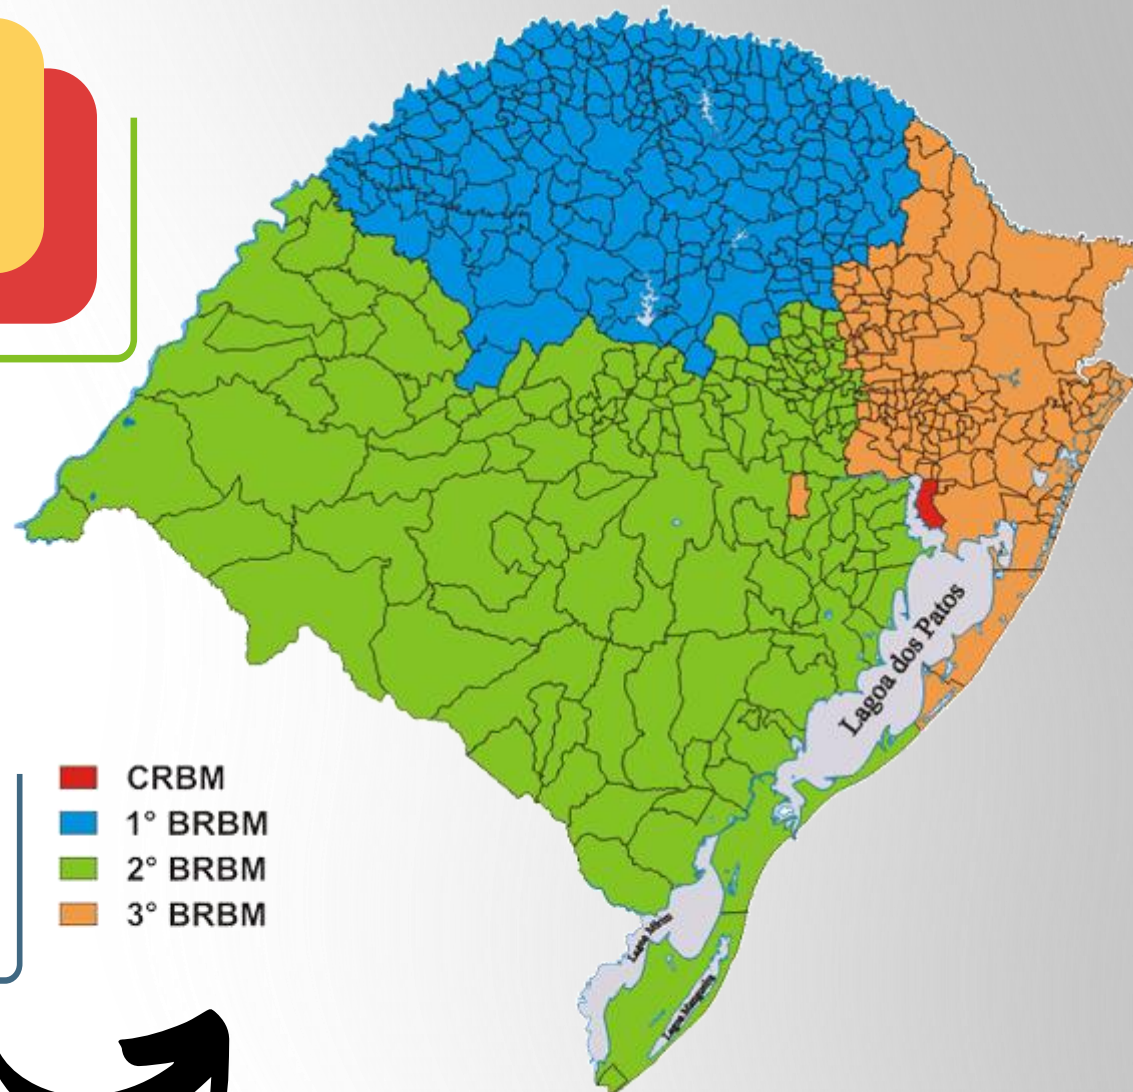

BRIGADA MILITAR

ESTADO DO RIO GRANDE DO SUL
SECRETARIA DA SEGURANÇA PÚBLICA
BRIGADA MILITAR
COMANDO RODOVIÁRIO

APRESENTAÇÃO CRBM
PAINEL DE SINISTRALIDADE NO TRÂNSITO
(FAMURS)

24 DE SETEMBRO DE 2024

CORONEL PM ROGÉRIO PEREIRA MARTINS
COMANDANTE DO CRBM

BRIGADA MILITAR

APRESENTAÇÃO do CRBM

- ❑ Atua em todo estado e possui sedes em 41 municípios;
- ❑ Descentralização para estar mais próximo das comunidades;
- ❑ Eficiência comprovada na prevenção da sinistralidade e combate à criminalidade;
- ❑ Agilidade no atendimento de chamados e intervenções;
- ❑ Implementação dos COPOM(s);
- ❑ Canalização de informações essenciais ao planejamento operacional a partir das comunidades.

BRIGADA MILITAR

COMANDO RODOVIÁRIO DA
BRIGADA MILITAR

ARTICULAÇÃO
OPERACIONAL

- CRBM
- 1° BRBM
- 2° BRBM
- 3° BRBM

MALHA VIÁRIA DO CRBM

BRIGADA MILITAR

ÁREAS DE ABRANGÊNCIA	KM e MUNICÍPIOS
ÁREA DE AÇÃO - AAç	11.414 Km de Rodovias
MUNICÍPIOS na AAç	456 municípios
POPULAÇÃO NA AAç	1,2 milhões de habitantes
USUÁRIOS NA AAç	Mais de 32,5 milhões durante o ano, em razão do turismo na região da serra e veranistas na região de águas internas (região sul, Lagoa dos Patos e Lagoa Mirim), bem como na região litorânea de mar aberto, compreendendo de Torres a Rio Grande.

BRIGADA MILITAR

SINISTRALIDADE NAS RODOVIAS A CARGO DO CRBM

(Período de 01/01/24 à 23/09/24)

5282

Sinistros

9693

Veículos

4382