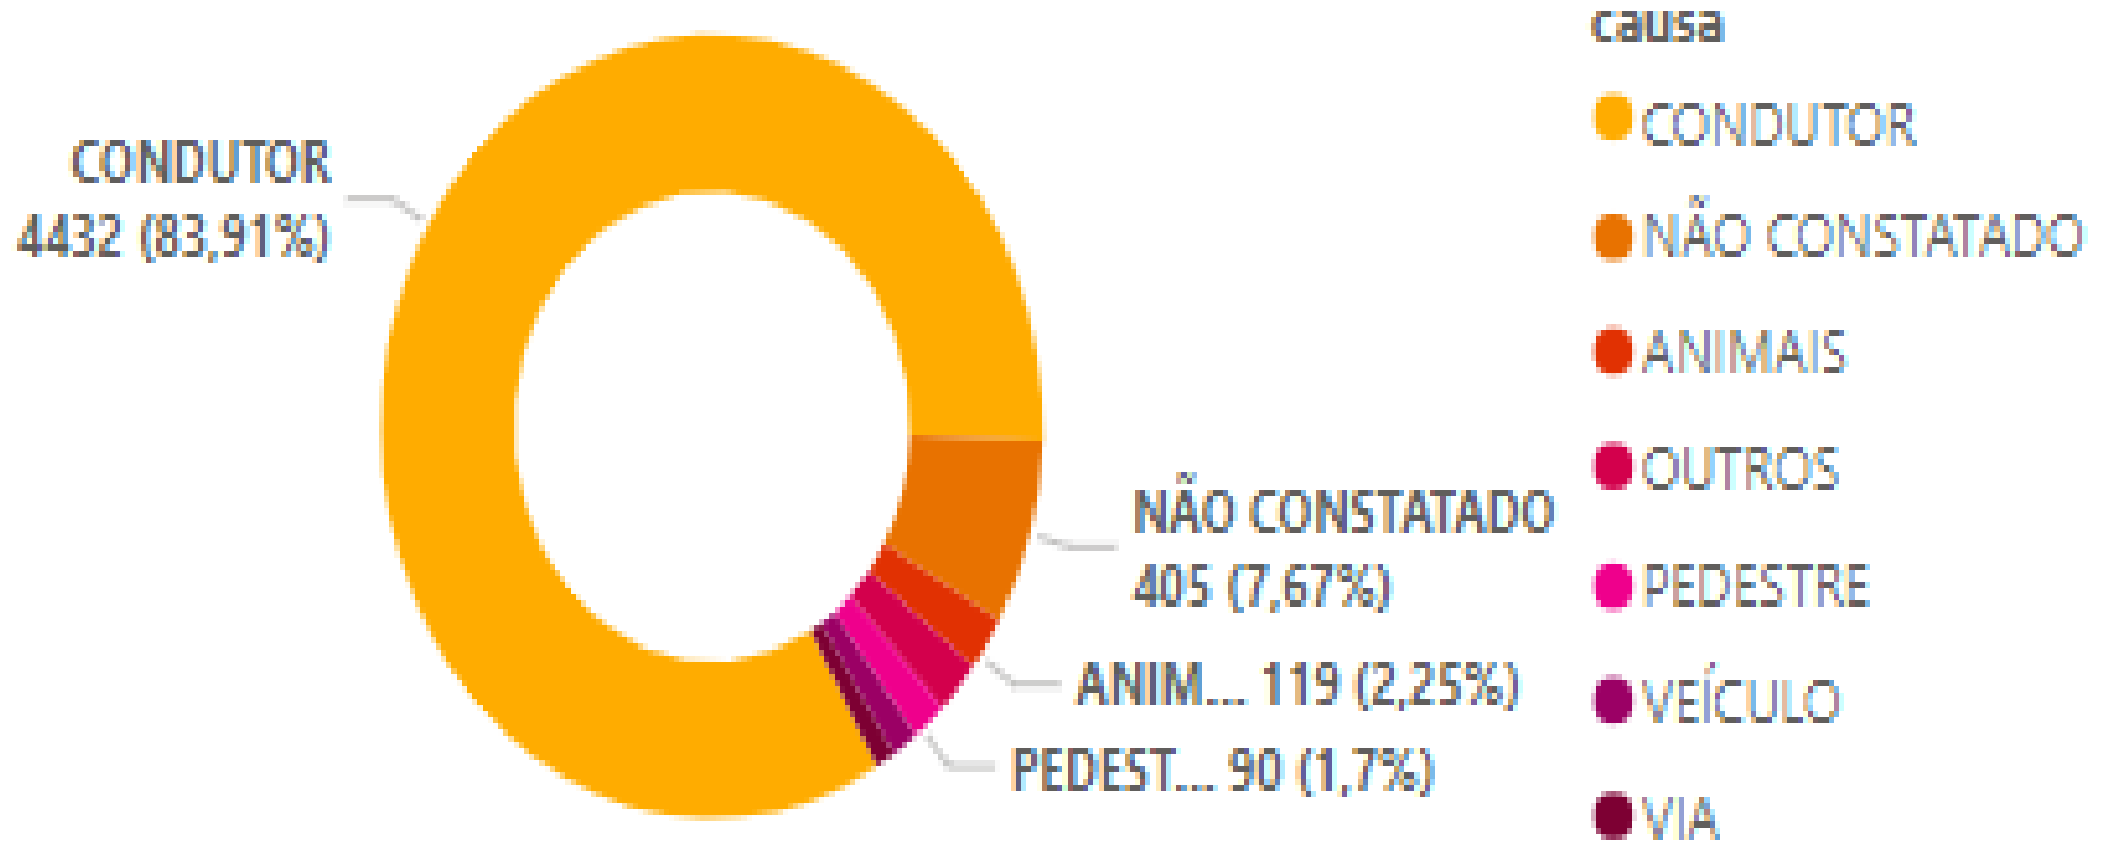

BRIGADA MILITAR

SINISTRALIDADE NAS RODOVIAS A CARGO DO CRBM

(Período de 01/01/24 à 23/09/24)

5282

Sinistros

9693

Veículos

4382

Feridos

357

Mortos

CAUSAS PROVÁVEIS DA SINISTRALIDADE

(Período de 01/01/24 à 23/09/24)

TIPOS DE VEÍCULOS ENVOLVIDOS NOS SINISTROS

(Período de 01/01/24 à 23/09/24)

BRIGADA MILITAR

NATUREZA DA SINISTRALIDADE

(Período de 01/01/24 à 23/09/24)

TIPO DE PAVIMENTO

(Período de 01/01/24 à 23/09/24)

Pavimento

Tipo de pavimento

● ASFALTO

● TRECHO EM OBRAS