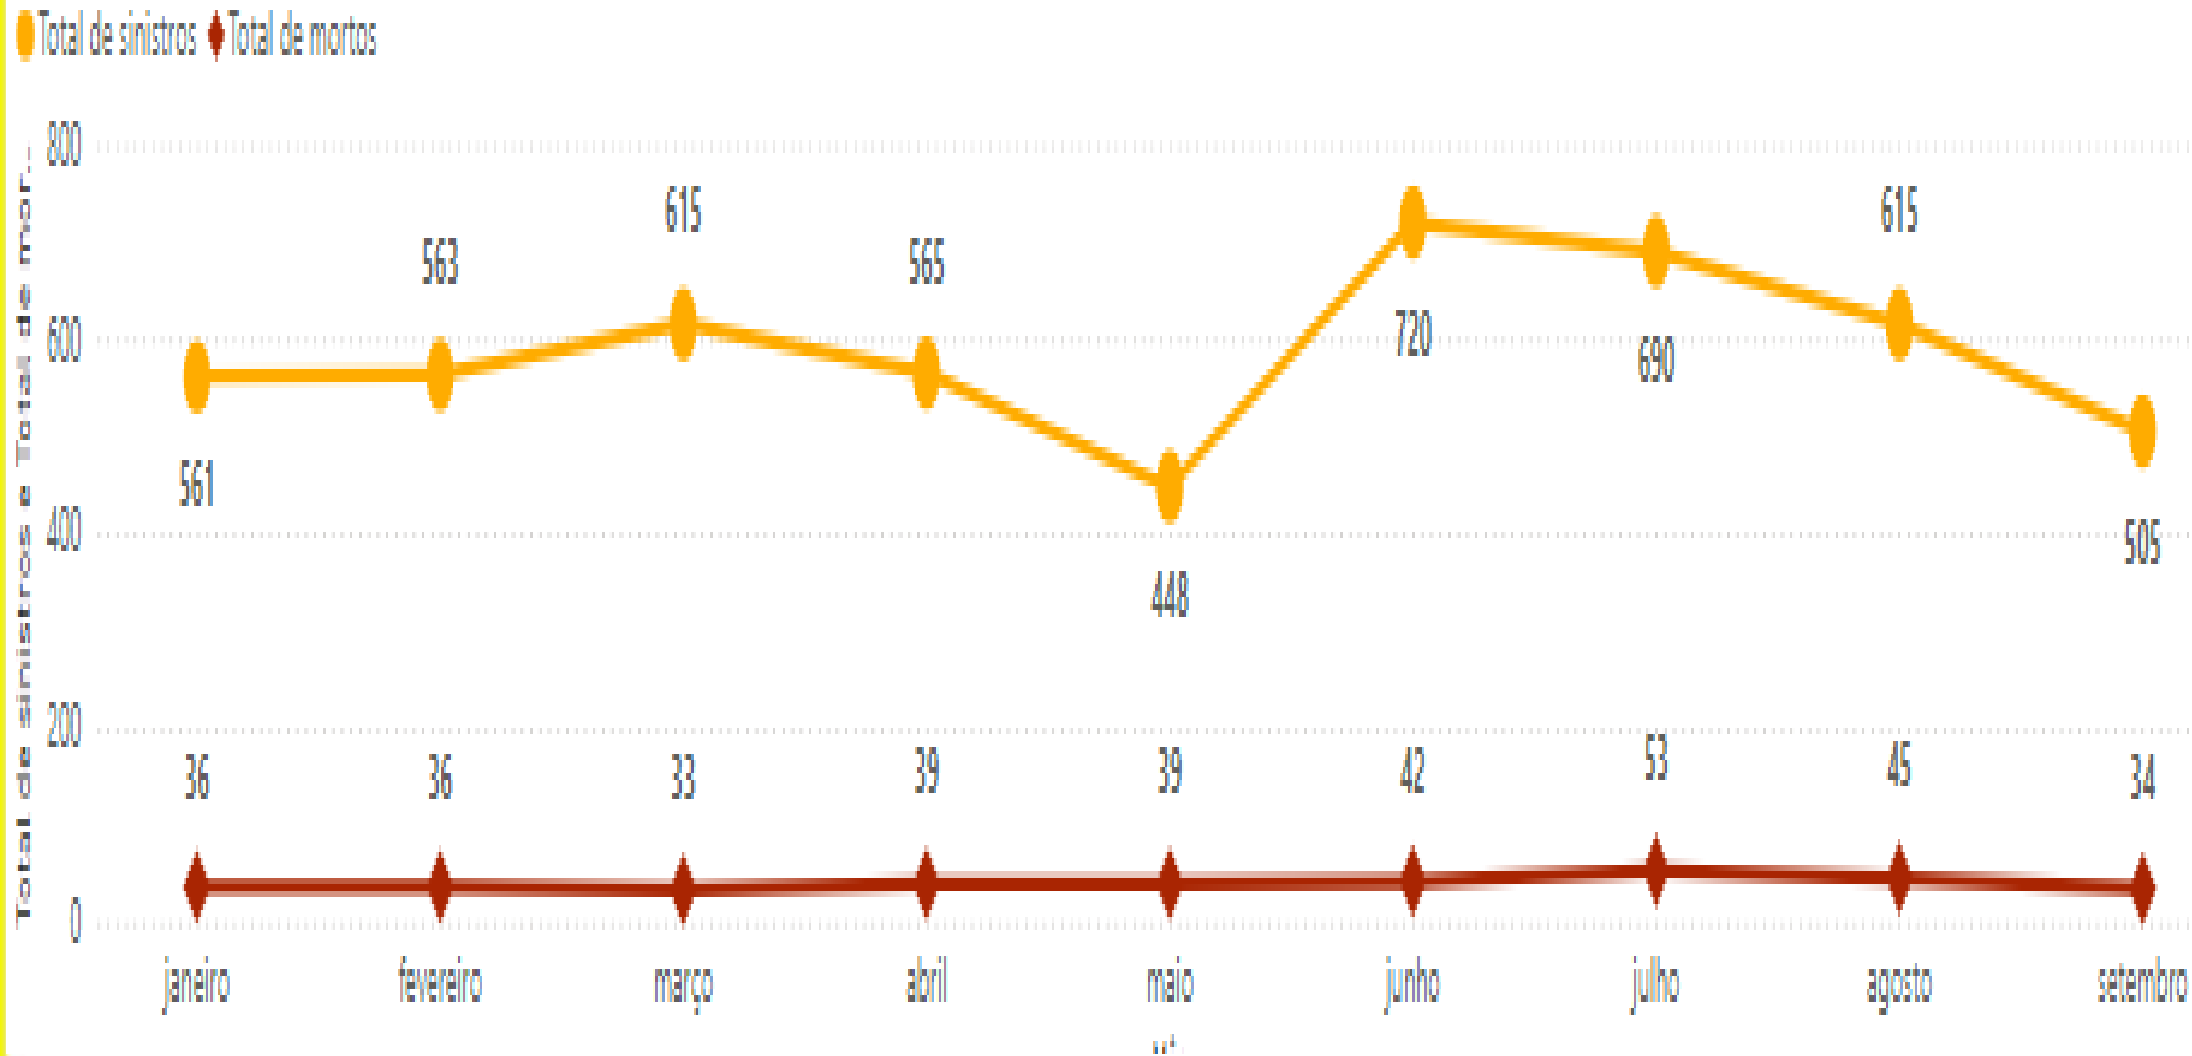

(Período de 01/01/24 à 23/09/24)

BRIGADA MILITAR

Nº DE SINISTROS POR LOCALIDADE

(Período de 01/01/24 à 23/09/24)

BRIGADA MILITAR

PICOS DE SINISTRALIDADE POR HORÁRIO

(Período de 01/01/24 à 23/09/24)

BRIGADA MILITAR

SINISTROS / ÓBITOS (MÊS A MÊS)

(Período de 01/01/24 à 23/09/24)

BRIGADA MILITAR

RODOVIA – KM COM MAIOR Nº SINISTROS

(Período de 01/01/24 à 23/09/24)

BRIGADA MILITAR

COMPARATIVO TOTAL DE SINISTROS

(Período de JANEIRO à SETEMBRO)