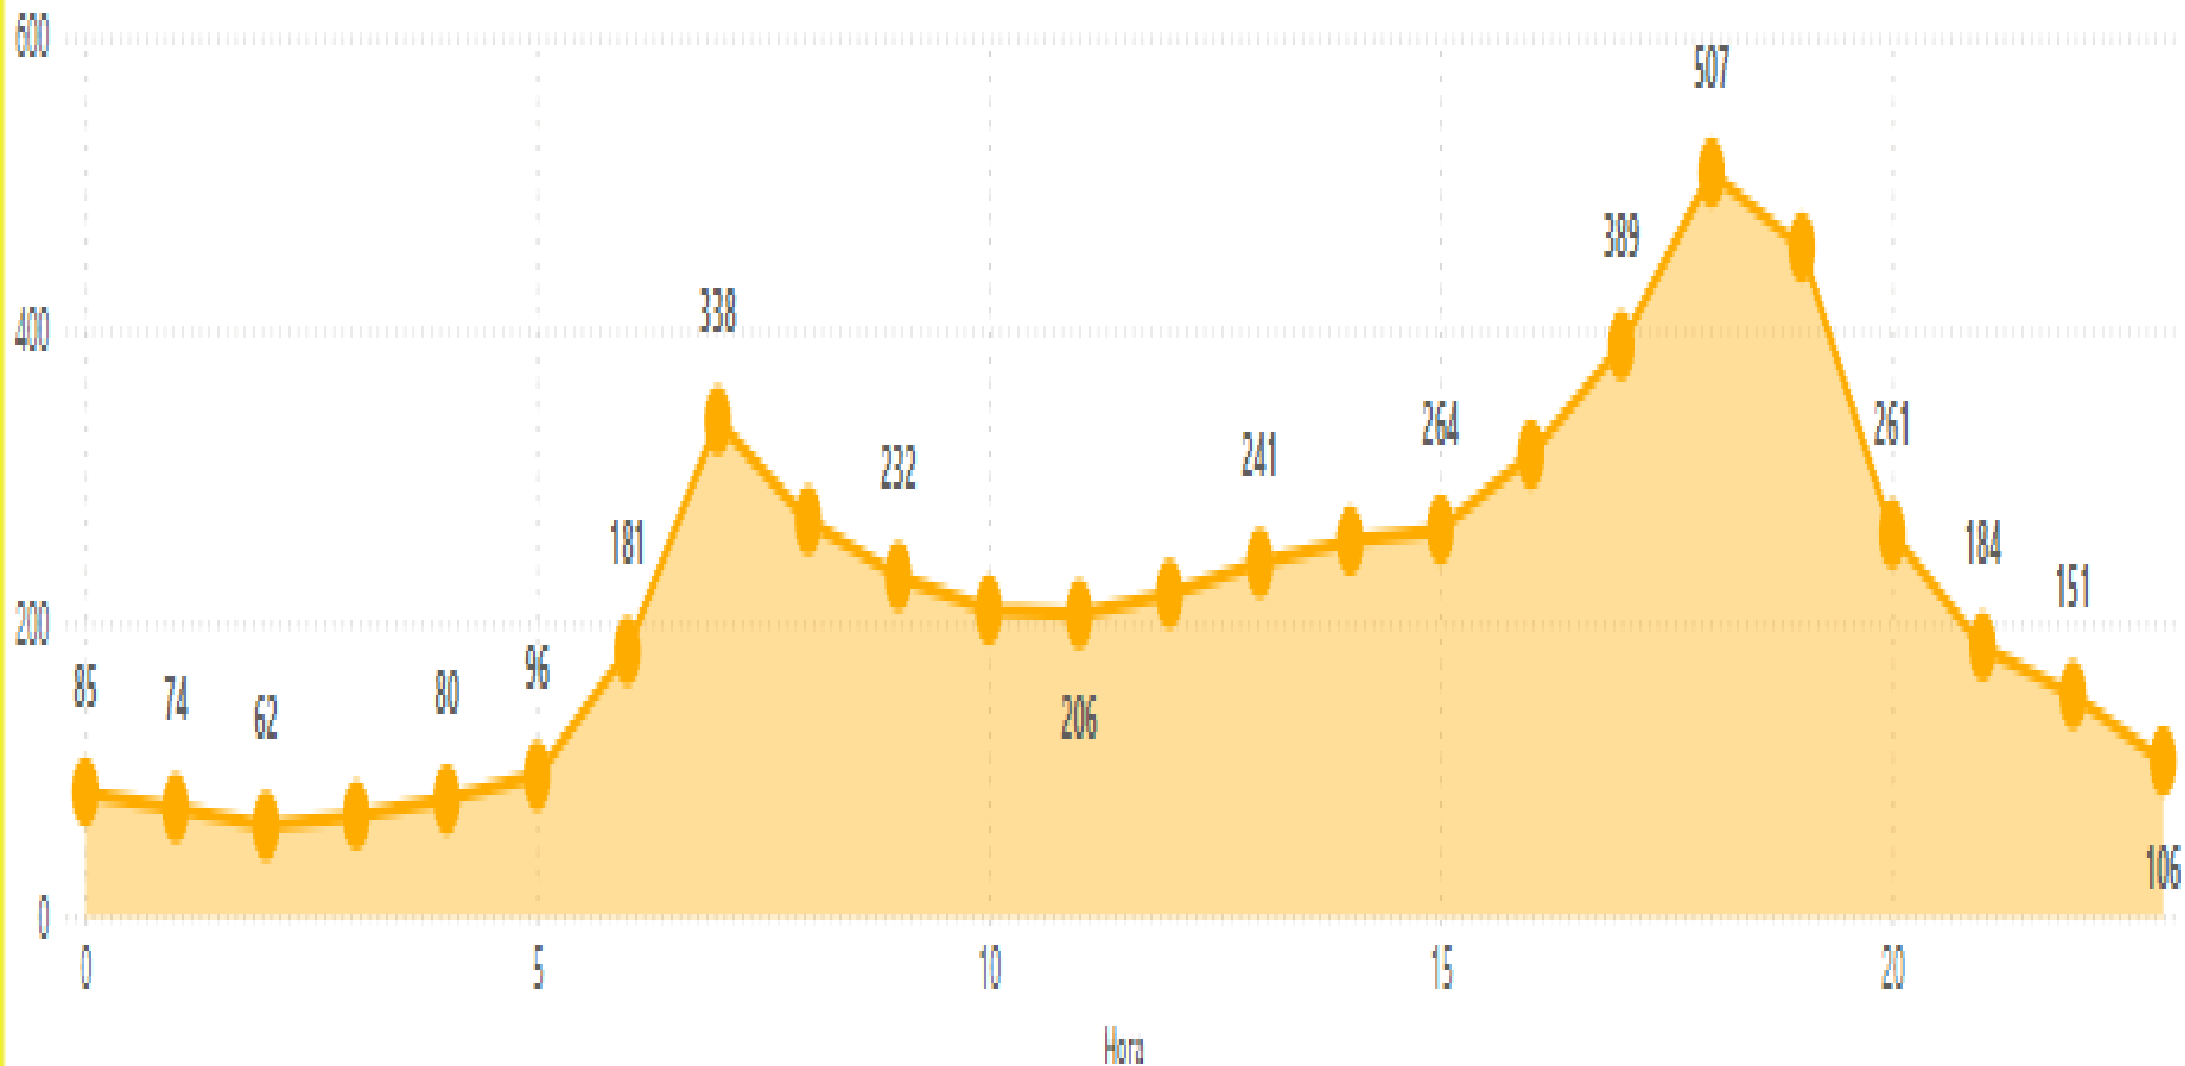

Feridos

357

Mortos

CAUSAS PROVÁVEIS DA SINISTRALIDADE

(Período de 01/01/24 à 23/09/24)

TIPOS DE VEÍCULOS ENVOLVIDOS NOS SINISTROS

(Período de 01/01/24 à 23/09/24)

BRIGADA MILITAR

(Período de 01/01/24 à 23/09/24)

BRIGADA MILITAR

Nº DE SINISTROS POR LOCALIDADE

(Período de 01/01/24 à 23/09/24)

BRIGADA MILITAR

PICOS DE SINISTRALIDADE POR HORÁRIO

(Período de 01/01/24 à 23/09/24)

BRIGADA MILITAR

SINISTROS / ÓBITOS (MÊS A MÊS)

(Período de 01/01/24 à 23/09/24)

BRIGADA MILITAR

RODOVIA – KM COM MAIOR Nº SINISTROS

(Período de 01/01/24 à 23/09/24)

BRIGADA MILITAR

COMPARATIVO TOTAL DE SINISTROS

(Período de JANEIRO à SETEMBRO)