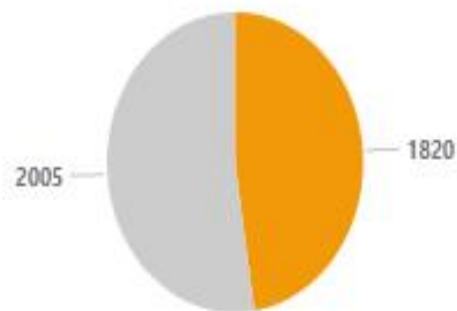

BRIGADA MILITAR - COMANDO RODOVIÁRIO

DADOS COMPARATIVOS

Search

● Período passado

De 01/01/2023 até 23/09/2023

● Período atual

De 01/01/2024 até 23/09/2024

OPM

Todos

Sinistros com danos materiais