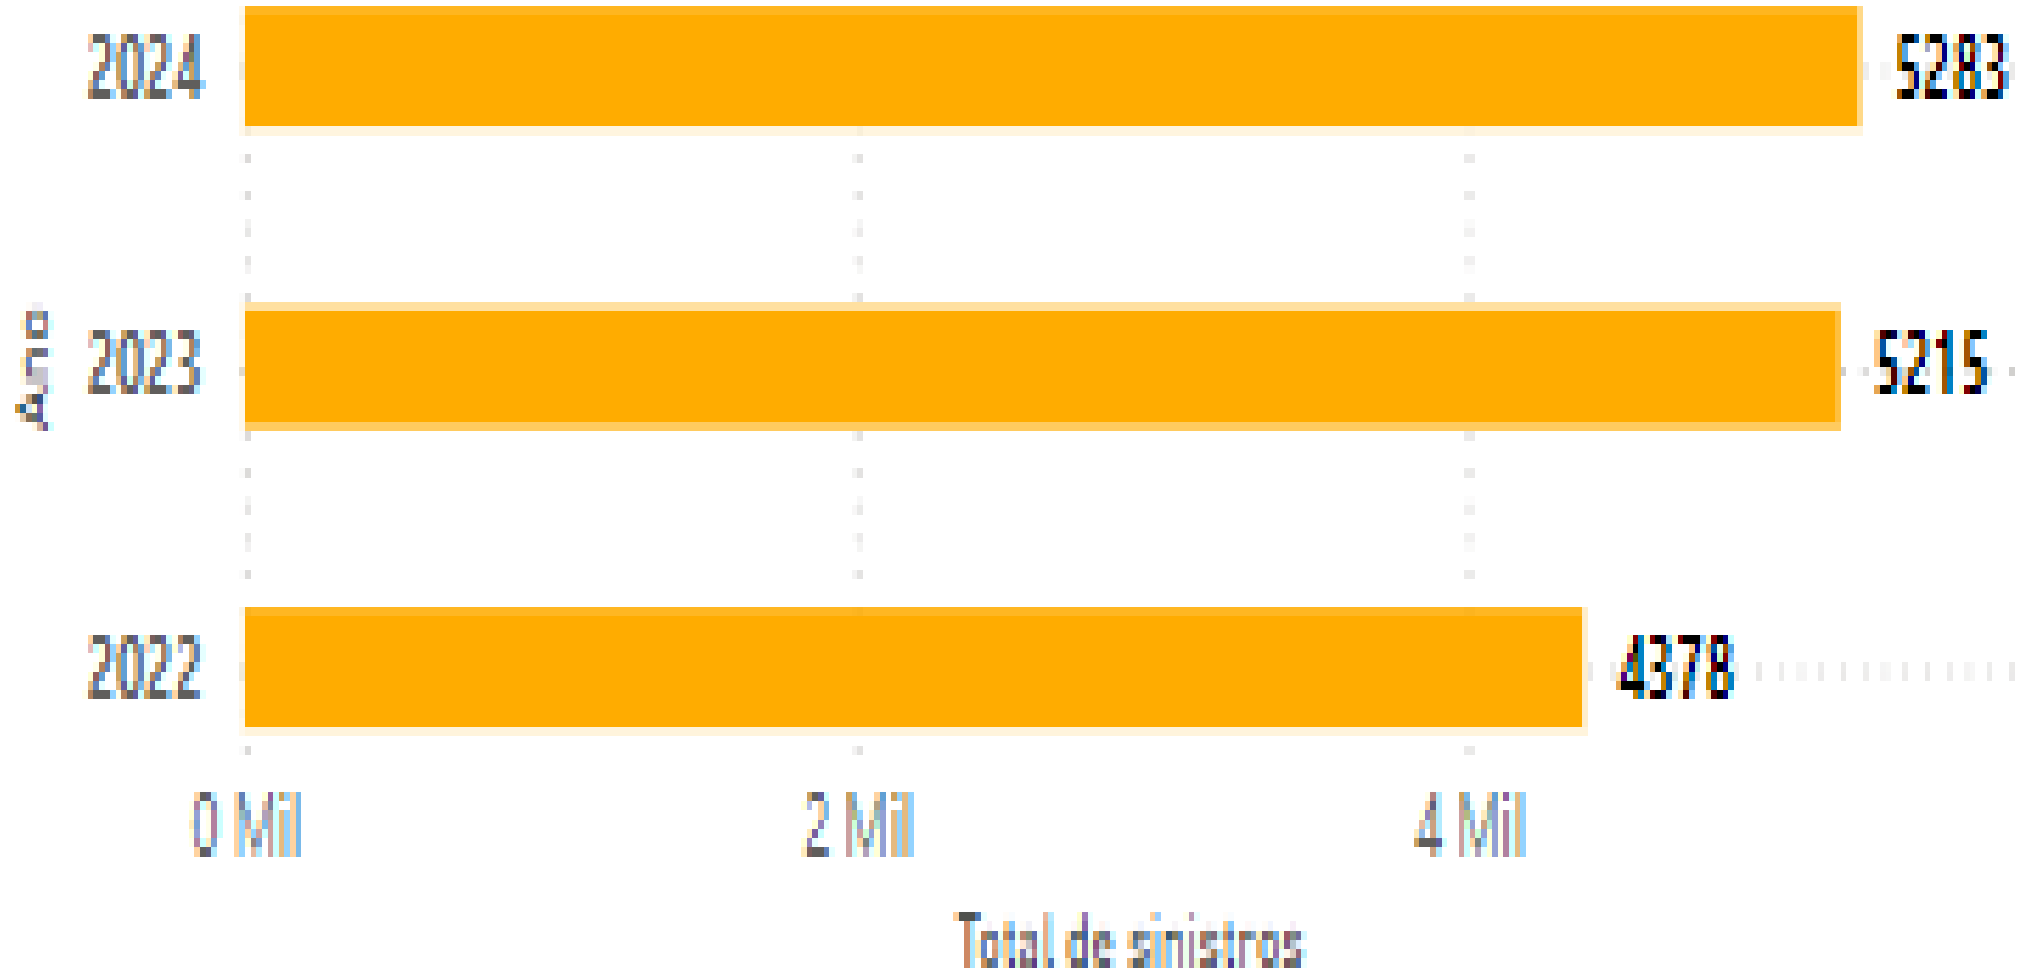

(Período de 01/01/24 à 23/09/24)

BRIGADA MILITAR

Nº DE SINISTROS POR LOCALIDADE

(Período de 01/01/24 à 23/09/24)

BRIGADA MILITAR

PICOS DE SINISTRALIDADE POR HORÁRIO

(Período de 01/01/24 à 23/09/24)

BRIGADA MILITAR

SINISTROS / ÓBITOS (MÊS A MÊS)

(Período de 01/01/24 à 23/09/24)

BRIGADA MILITAR

RODOVIA – KM COM MAIOR Nº SINISTROS

(Período de 01/01/24 à 23/09/24)

BRIGADA MILITAR

COMPARATIVO TOTAL DE SINISTROS

(Período de JANEIRO à SETEMBRO)

BRIGADA MILITAR

COMPARATIVO SINISTROS COM LESÃO CORPORAL (Período de JANEIRO à SETEMBRO)

BRIGADA MILITAR - COMANDO RODOVIÁRIO

DADOS COMPARATIVOS

Search

● Período passado

De 01/01/2023 até 23/09/2023

● Período atual