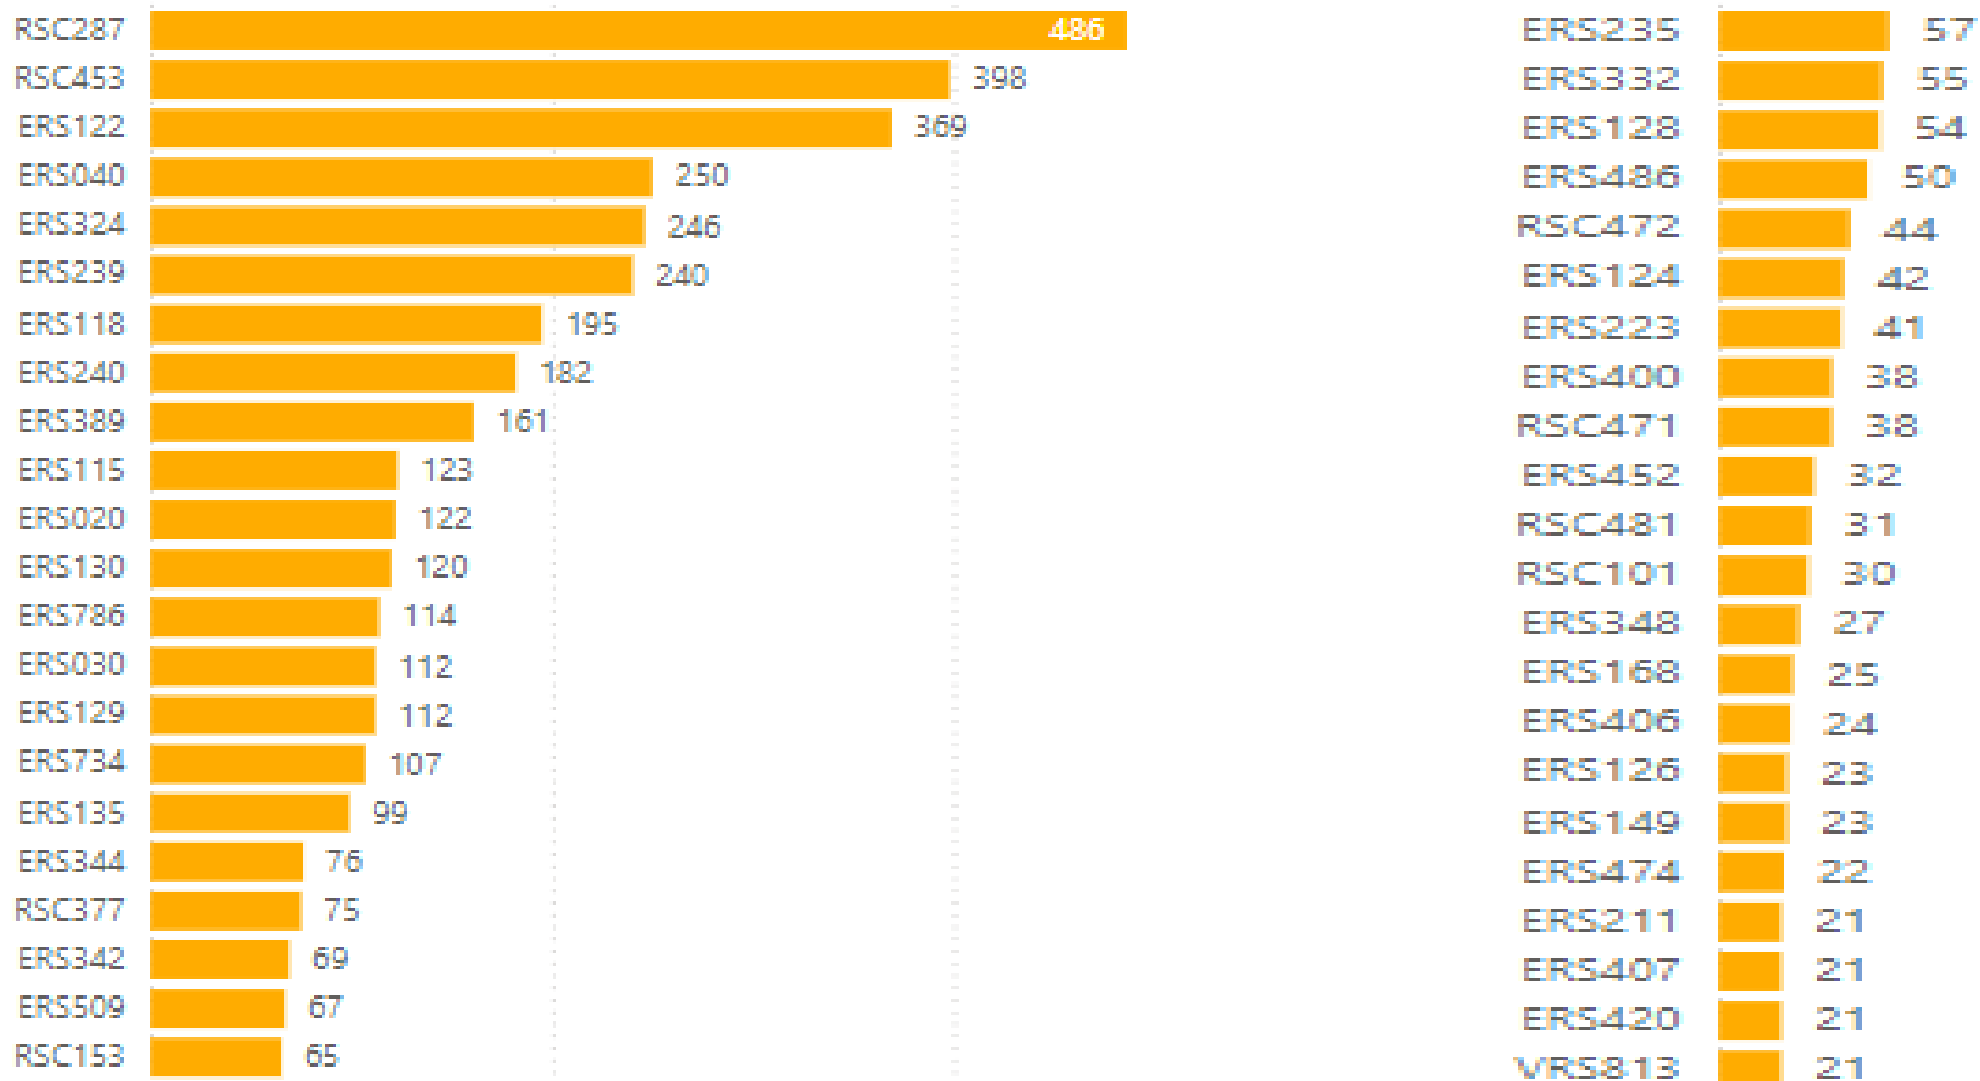

Feridos

357

Mortos

CAUSAS PROVÁVEIS DA SINISTRALIDADE

(Período de 01/01/24 à 23/09/24)

TIPOS DE VEÍCULOS ENVOLVIDOS NOS SINISTROS

(Período de 01/01/24 à 23/09/24)

BRIGADA MILITAR

QUANTO A ÁREA URBANA / RURAL

(Período de 01/01/24 à 23/09/24)

Área

BRIGADA MILITAR

RODOVIAS COM MAIOR Nº DE SINISTROS

(Período de 01/01/24 à 23/09/24)

BRIGADA MILITAR

TIPOS DE SINISTRALIDADE

(Período de 01/01/24 à 23/09/24)

BRIGADA MILITAR

Nº DE SINISTROS POR LOCALIDADE

(Período de 01/01/24 à 23/09/24)

BRIGADA MILITAR

PICOS DE SINISTRALIDADE POR HORÁRIO

(Período de 01/01/24 à 23/09/24)

BRIGADA MILITAR