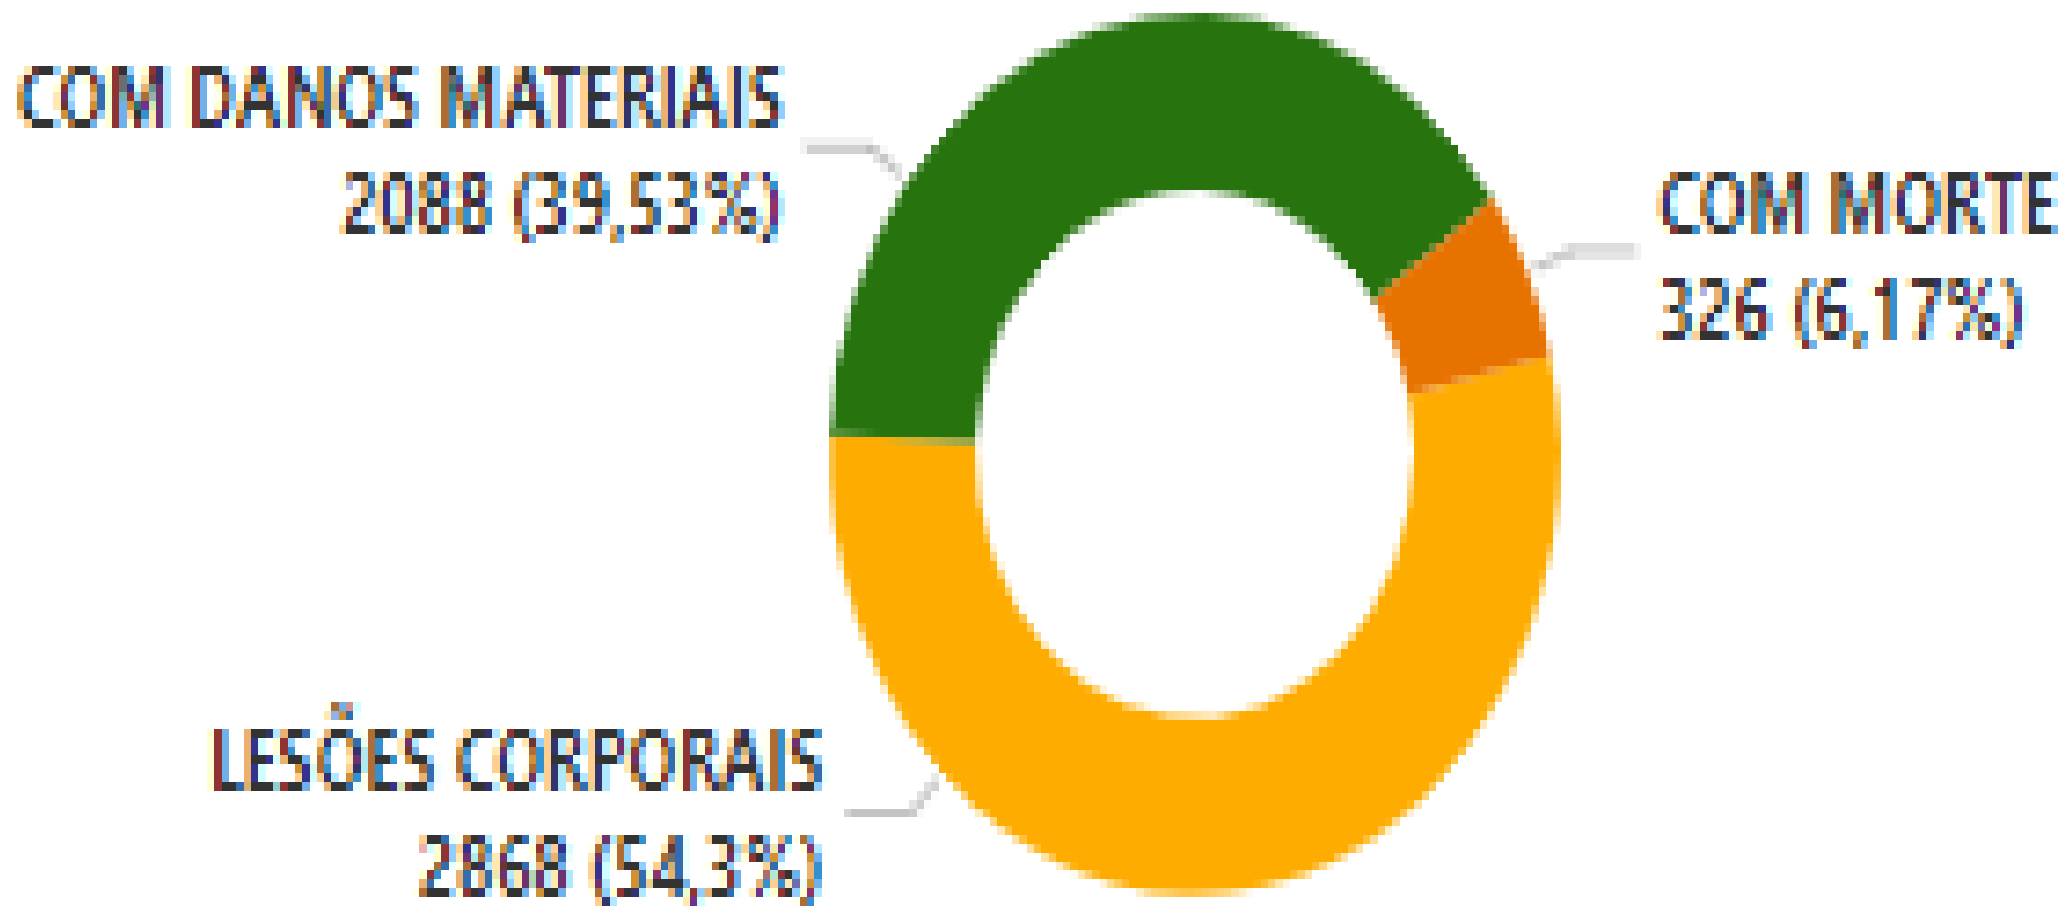

BRIGADA MILITAR

SINISTRALIDADE NAS RODOVIAS A CARGO DO CRBM

(Período de 01/01/24 à 23/09/24)

5282

Sinistros

9693

Veículos

4382

Feridos

357

Mortos

CAUSAS PROVÁVEIS DA SINISTRALIDADE

(Período de 01/01/24 à 23/09/24)

TIPOS DE VEÍCULOS ENVOLVIDOS NOS SINISTROS

(Período de 01/01/24 à 23/09/24)

BRIGADA MILITAR

NATUREZA DA SINISTRALIDADE

(Período de 01/01/24 à 23/09/24)

TIPO DE PAVIMENTO

(Período de 01/01/24 à 23/09/24)

Pavimento

Tipo de pavimento

● ASFALTO

● TRECHO EM OBRAS