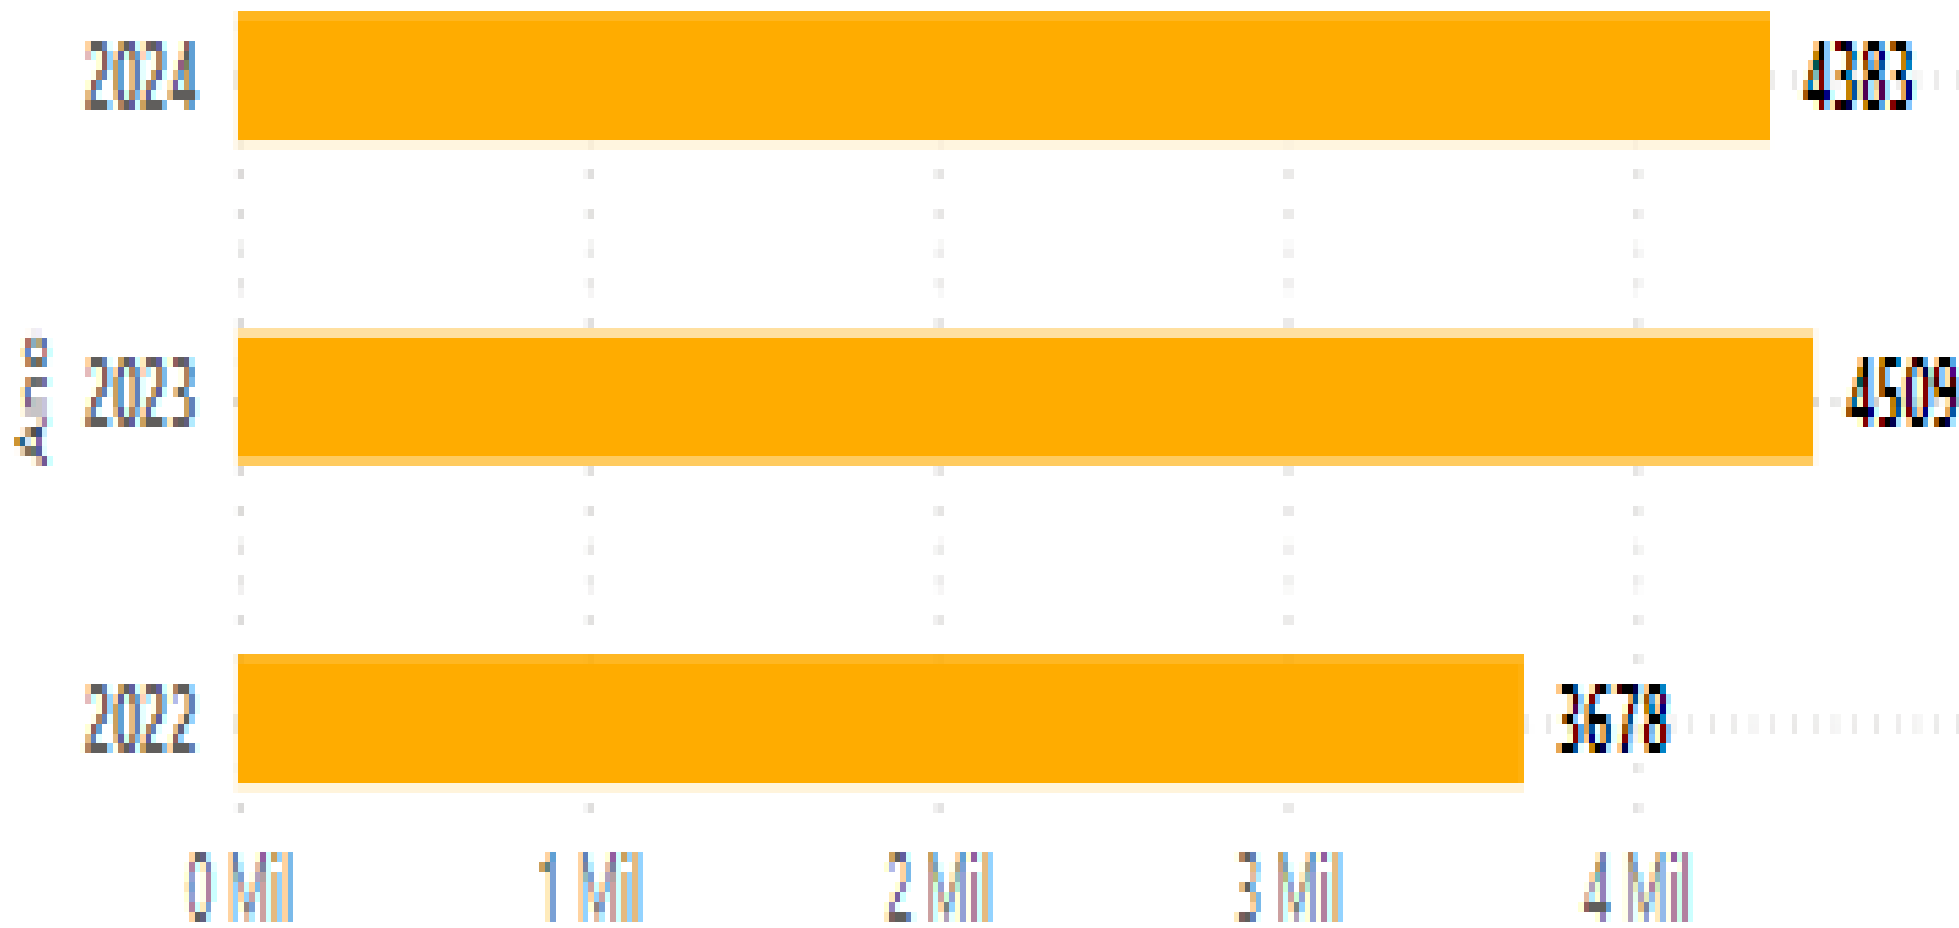

(Período de 01/01/24 à 23/09/24)

BRIGADA MILITAR

Nº DE SINISTROS POR LOCALIDADE

(Período de 01/01/24 à 23/09/24)

BRIGADA MILITAR

PICOS DE SINISTRALIDADE POR HORÁRIO

(Período de 01/01/24 à 23/09/24)

BRIGADA MILITAR

SINISTROS / ÓBITOS (MÊS A MÊS)

(Período de 01/01/24 à 23/09/24)

BRIGADA MILITAR

RODOVIA – KM COM MAIOR Nº SINISTROS

(Período de 01/01/24 à 23/09/24)

BRIGADA MILITAR

COMPARATIVO TOTAL DE SINISTROS

(Período de JANEIRO à SETEMBRO)

BRIGADA MILITAR

COMPARATIVO SINISTROS COM LESÃO CORPORAL (Período de JANEIRO à SETEMBRO)

BRIGADA MILITAR - COMANDO RODOVIÁRIO

DADOS COMPARATIVOS

Search

● Período passado

De 01/01/2023 até 23/09/2023

● Período atual