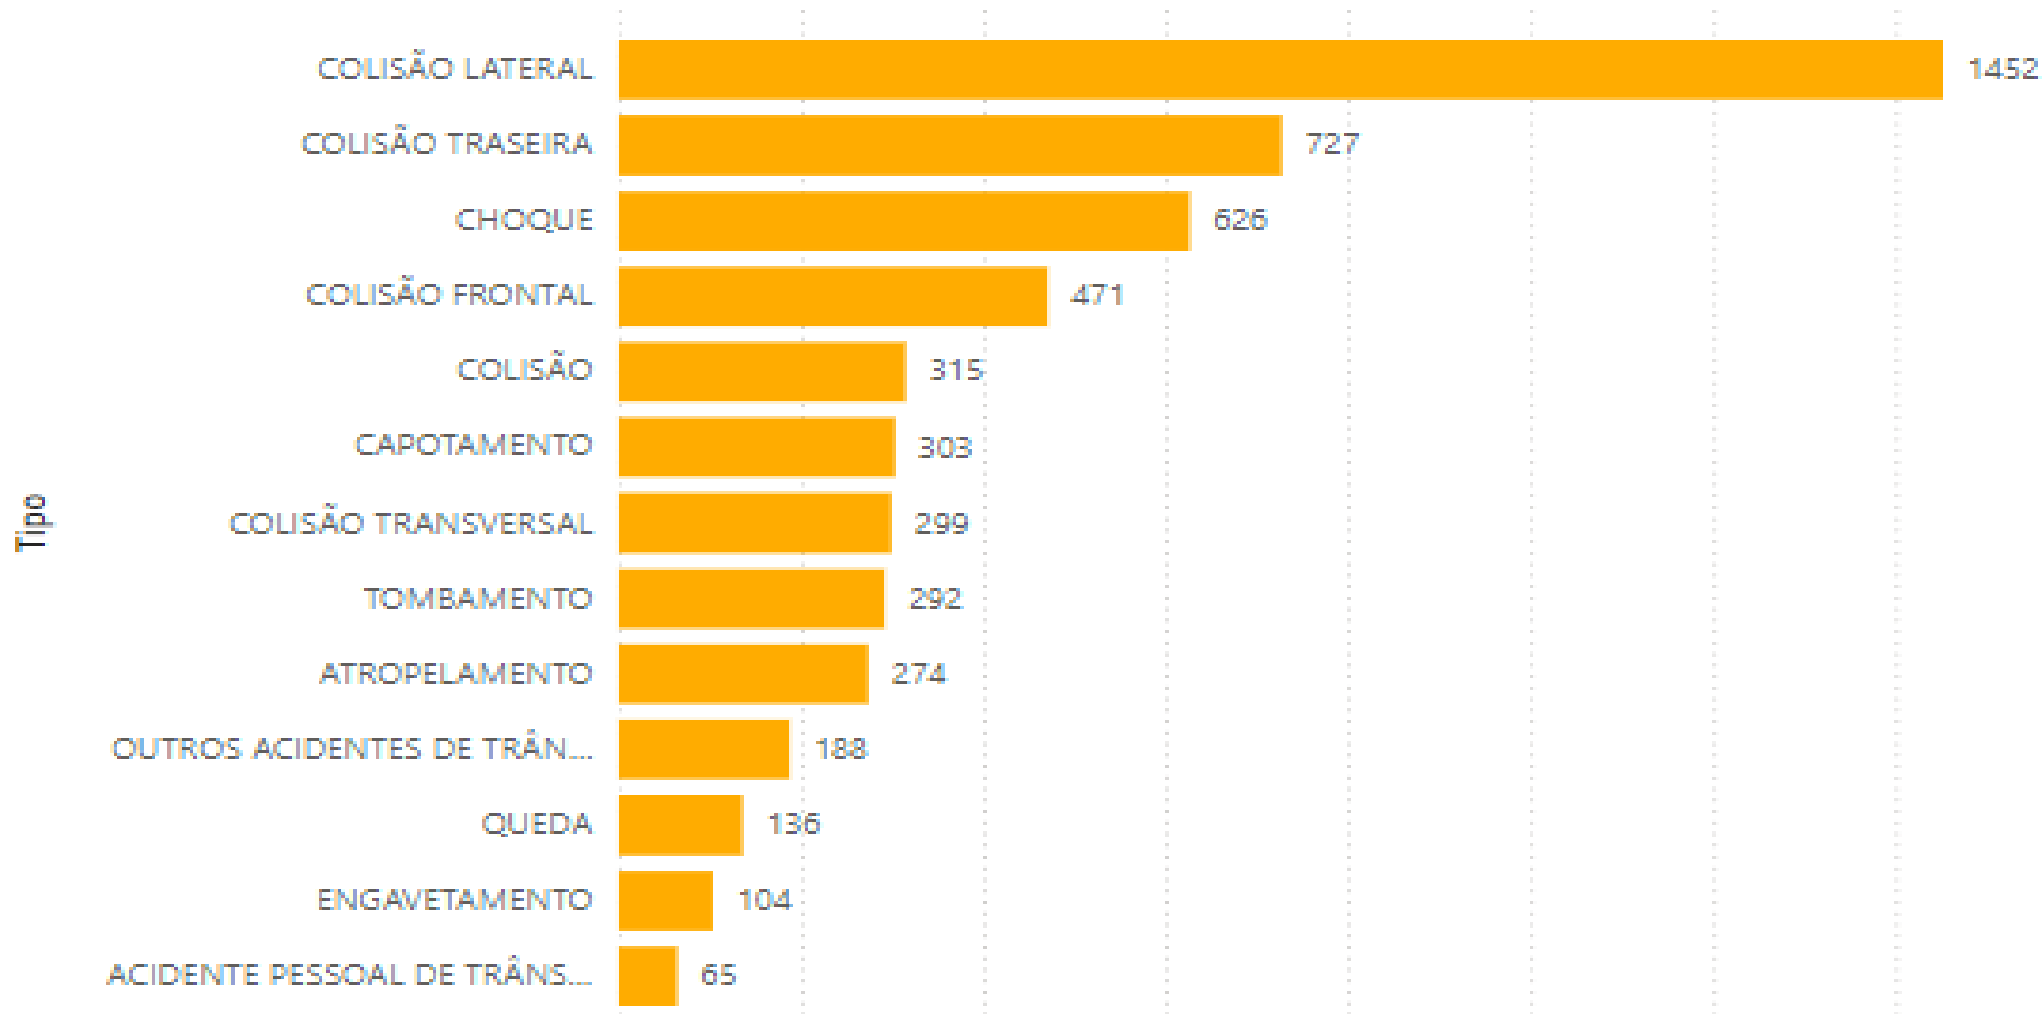

Feridos

357

Mortos

CAUSAS PROVÁVEIS DA SINISTRALIDADE

(Período de 01/01/24 à 23/09/24)

TIPOS DE VEÍCULOS ENVOLVIDOS NOS SINISTROS

(Período de 01/01/24 à 23/09/24)

BRIGADA MILITAR

Canteiro central

● NÃO

● SIM

BRIGADA MILITAR

VIA PRINCIPAL / VIA DE ACESSO

(Período de 01/01/24 à 23/09/24)

Tipo de via

BRIGADA MILITAR

QUANTO A ÁREA URBANA / RURAL

(Período de 01/01/24 à 23/09/24)

Área

BRIGADA MILITAR

RODOVIAS COM MAIOR Nº DE SINISTROS

(Período de 01/01/24 à 23/09/24)

BRIGADA MILITAR

TIPOS DE SINISTRALIDADE

(Período de 01/01/24 à 23/09/24)

BRIGADA MILITAR

Nº DE SINISTROS POR LOCALIDADE

(Período de 01/01/24 à 23/09/24)

BRIGADA MILITAR

PICOS DE SINISTRALIDADE POR HORÁRIO

(Período de 01/01/24 à 23/09/24)

BRIGADA MILITAR