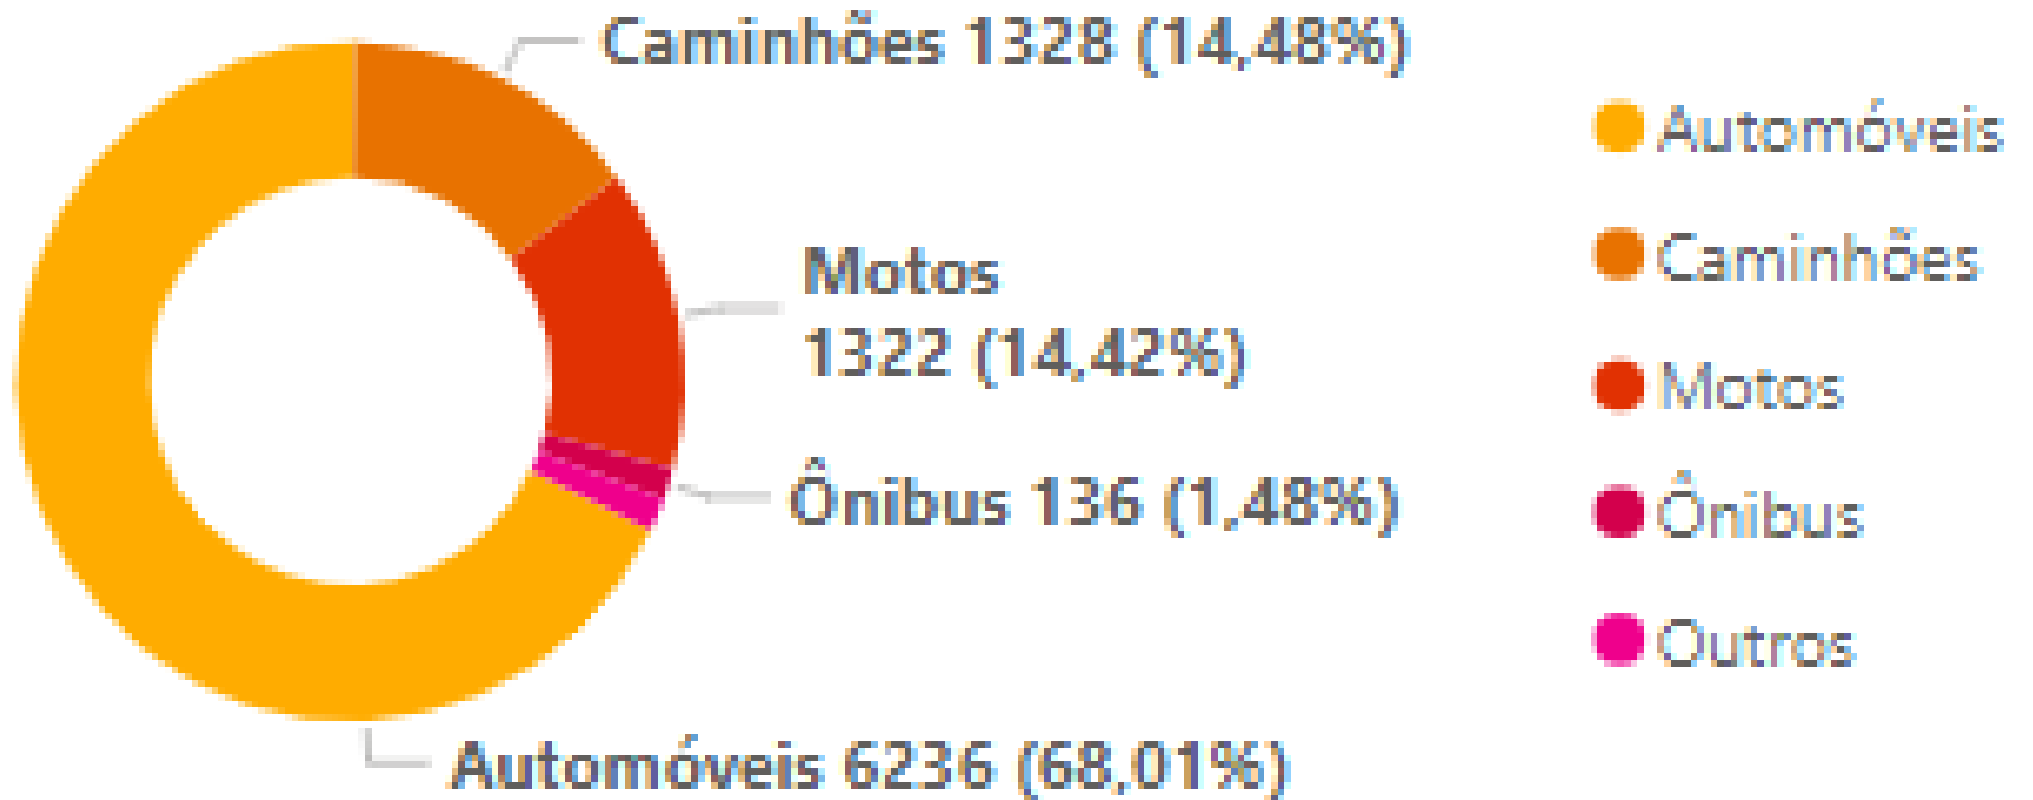

BRIGADA MILITAR

SINISTRALIDADE NAS RODOVIAS A CARGO DO CRBM

(Período de 01/01/24 à 23/09/24)

5282

Sinistros

9693

Veículos

4382

Feridos

357

Mortos

CAUSAS PROVÁVEIS DA SINISTRALIDADE

(Período de 01/01/24 à 23/09/24)

TIPOS DE VEÍCULOS ENVOLVIDOS NOS SINISTROS

(Período de 01/01/24 à 23/09/24)

BRIGADA MILITAR

NATUREZA DA SINISTRALIDADE

(Período de 01/01/24 à 23/09/24)

TIPO DE PAVIMENTO

(Período de 01/01/24 à 23/09/24)

Pavimento

Tipo de pavimento

● ASFALTO

● TRECHO EM OBRAS