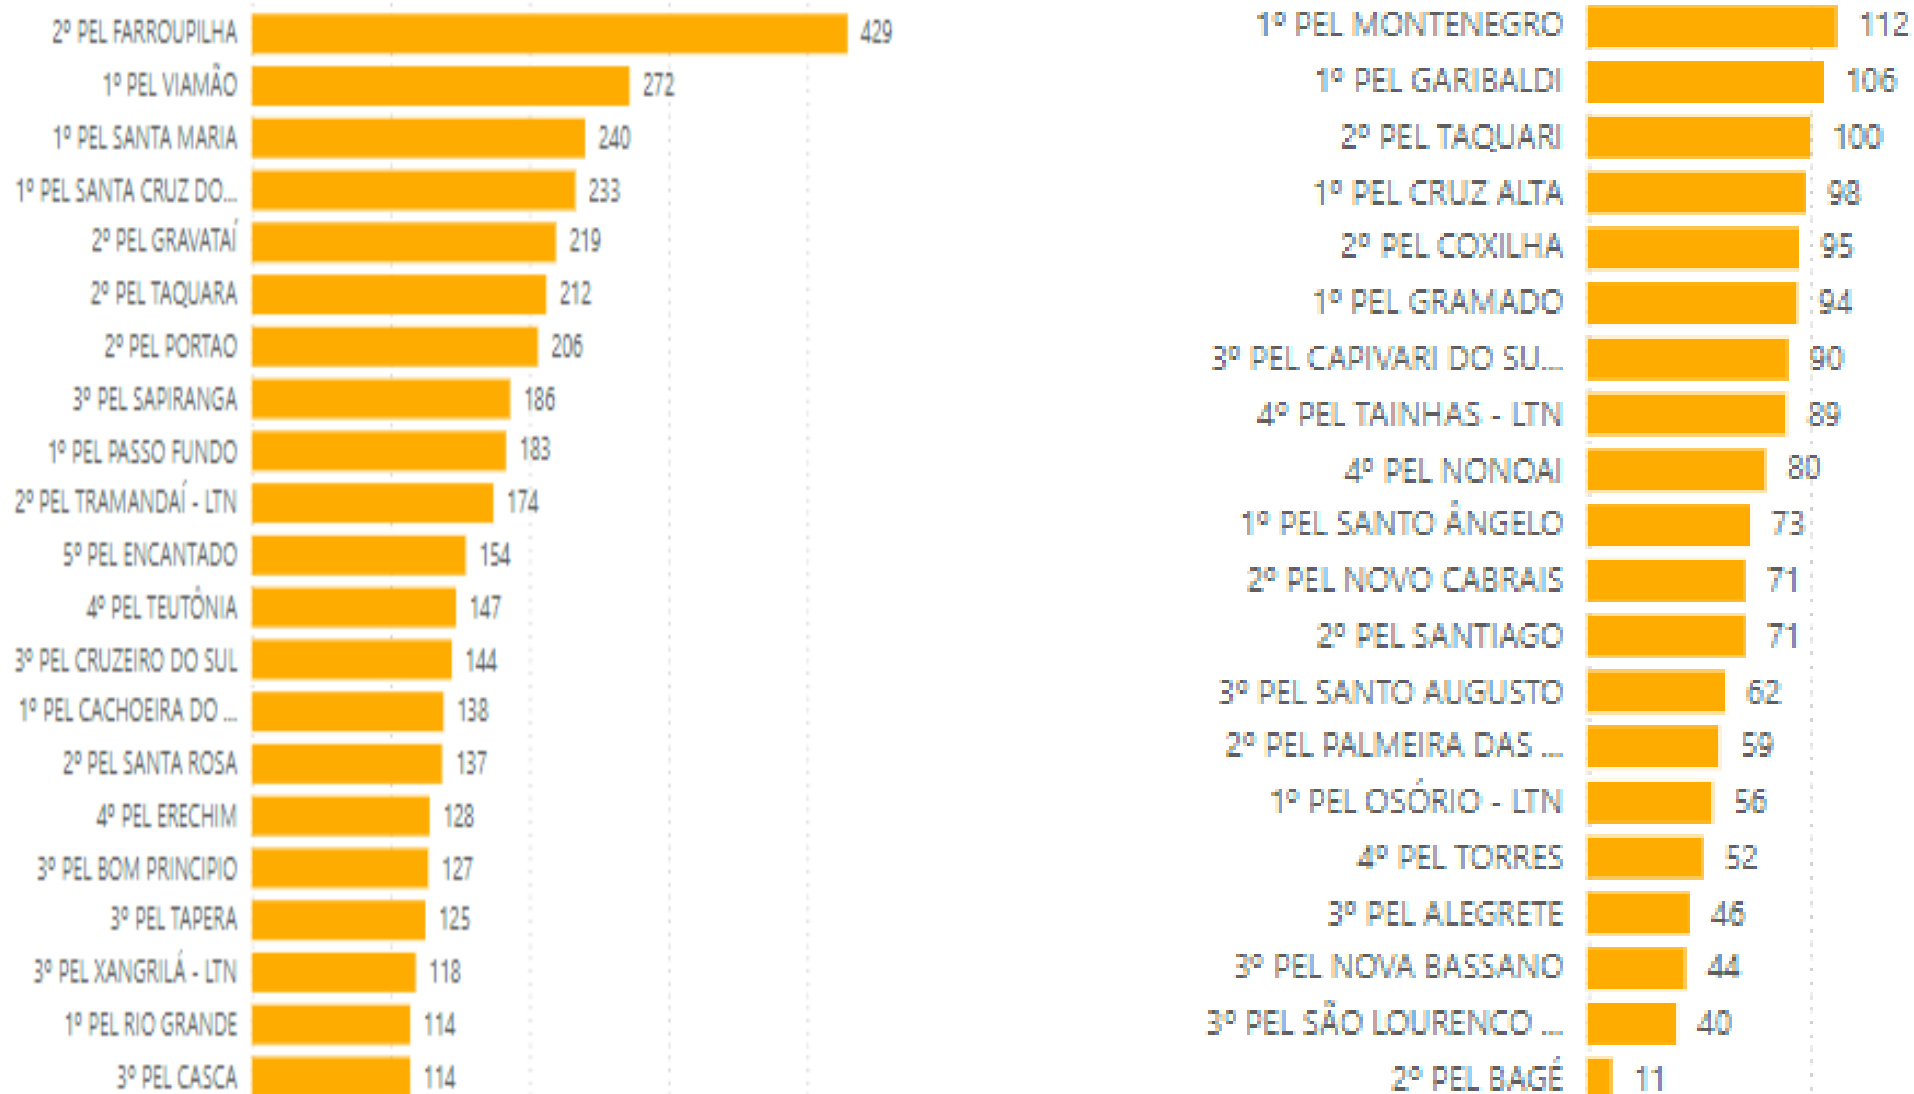

QUANTO A ÁREA URBANA / RURAL

(Período de 01/01/24 à 23/09/24)

Área

BRIGADA MILITAR

RODOVIAS COM MAIOR Nº DE SINISTROS

(Período de 01/01/24 à 23/09/24)

BRIGADA MILITAR

TIPOS DE SINISTRALIDADE

(Período de 01/01/24 à 23/09/24)

BRIGADA MILITAR

Nº DE SINISTROS POR LOCALIDADE

(Período de 01/01/24 à 23/09/24)

BRIGADA MILITAR

PICOS DE SINISTRALIDADE POR HORÁRIO

(Período de 01/01/24 à 23/09/24)

BRIGADA MILITAR

SINISTROS / ÓBITOS (MÊS A MÊS)

(Período de 01/01/24 à 23/09/24)

BRIGADA MILITAR

RODOVIA – KM COM MAIOR Nº SINISTROS

(Período de 01/01/24 à 23/09/24)

BRIGADA MILITAR

COMPARATIVO TOTAL DE SINISTROS

(Período de JANEIRO à SETEMBRO)