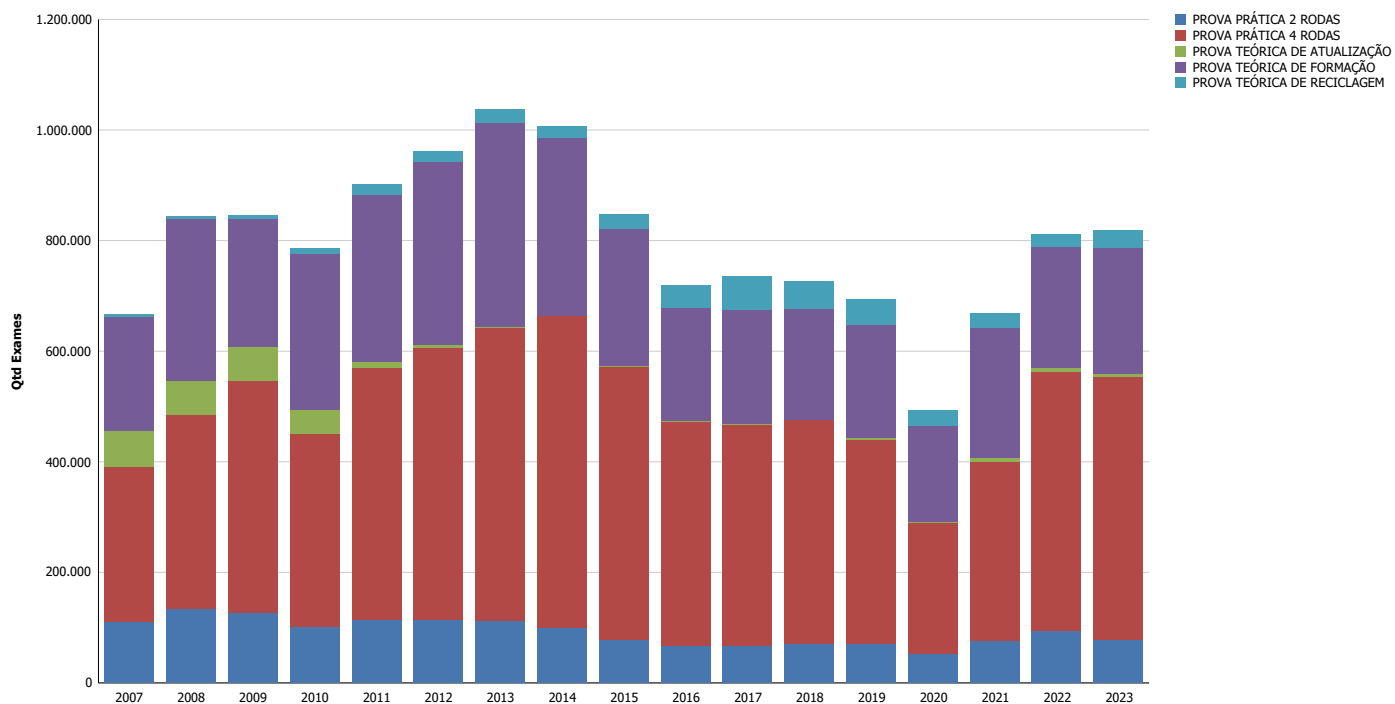

PROVAS DE DIREÇÃO REALIZADAS PELO DETRAN/RS

SUMÁRIO

Exames de Direção por Tipo de Prova ao Ano	2
Gráfico dos Exames de Direção por Tipo de Prova ao Ano	2
Exames de Direção por Tipo de Prova ao Mês	3

Exames de Direção Veicular no RS

ao Ano

Dados até: agosto/2024

Período	PROVA PRÁTICA 2 RODAS	PROVA PRÁTICA 4 RODAS	PROVA TEÓRICA DE ATUALIZAÇÃO	PROVA TEÓRICA DE FORMAÇÃO	PROVA TEÓRICA DE RECICLAGEM	
2007		110.674	280.430	64.217	207.117	5.429
2008		134.944	349.585	61.004	292.986	5.414
2009		127.067	419.635	60.424	231.502	6.452
2010		101.281	349.759	43.995	280.652	9.335
2011		114.800	455.808	10.895	301.305	18.253
2012		114.793	491.478	4.791	330.765	19.723
2013		113.389	528.681	2.327	368.704	23.668
2014		99.969	562.815	1.839	320.792	21.417
2015		78.574	493.400	1.409	248.298	25.888
2016		66.824	405.964	1.149	205.155	41.152
2017		67.110	399.950	1.322	206.100	60.592
2018		71.205	404.461	1.576	199.182	49.061
2019		71.266	369.755	1.915	204.932	45.768
2020		54.041	235.241	2.580	174.429	27.415
2021		75.274	325.197	6.032	236.155	26.410
2022		94.533	469.027	5.962	218.720	23.475
2023		77.818	475.269	6.278	228.033	31.547
2024		44.685	253.883	3.946	148.918	22.720