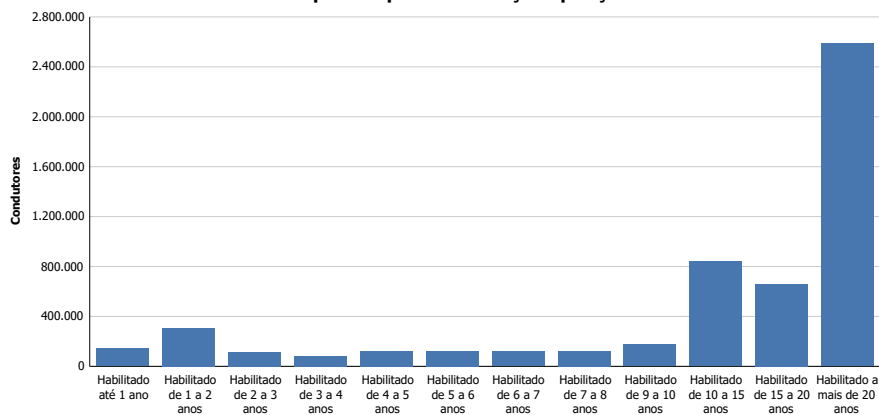

Condutores por Tempo de Habilitação - posição atual