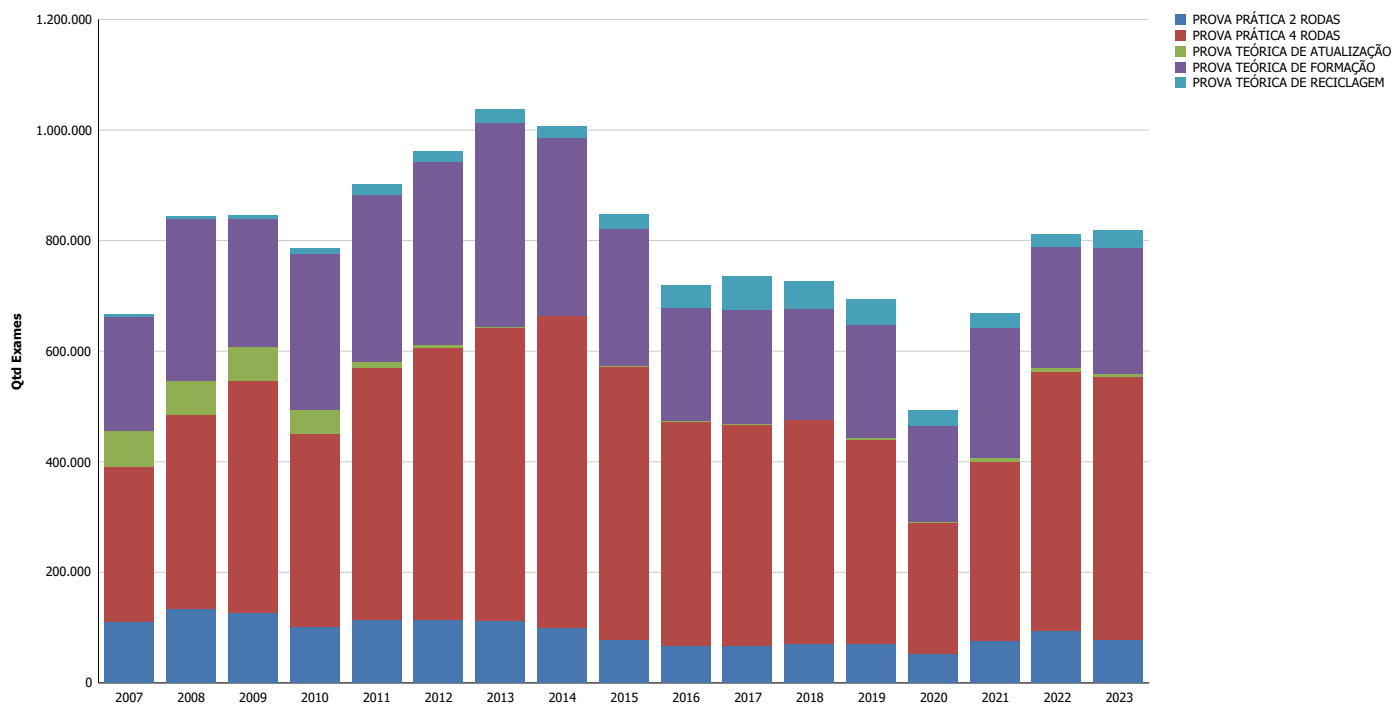

## **PROVAS DE DIREÇÃO REALIZADAS PELO DETRAN/RS**

### **SUMÁRIO**

Exames de Direção por Tipo de Prova ao Ano .....	2
Gráfico dos Exames de Direção por Tipo de Prova ao Ano .....	2
Exames de Direção por Tipo de Prova ao Mês .....	3

## Exames de Direção Veicular no RS

ao Ano

Dados até: novembro/2024

Período	PROVA PRÁTICA 2 RODAS	PROVA PRÁTICA 4 RODAS	PROVA TEÓRICA DE ATUALIZAÇÃO	PROVA TEÓRICA DE FORMAÇÃO	PROVA TEÓRICA DE RECICLAGEM	
2007		110.674	280.430	64.217	207.117	5.429
2008		134.944	349.585	61.004	292.986	5.414
2009		127.067	419.635	60.424	231.502	6.452
2010		101.281	349.759	43.995	280.652	9.335
2011		114.800	455.808	10.895	301.305	18.253
2012		114.793	491.478	4.791	330.765	19.723
2013		113.389	528.681	2.327	368.704	23.668
2014		99.969	562.815	1.839	320.792	21.417
2015		78.574	493.400	1.409	248.298	25.888
2016		66.824	405.964	1.149	205.155	41.152
2017		67.110	399.950	1.322	206.100	60.592
2018		71.205	404.461	1.576	199.182	49.061
2019		71.266	369.755	1.915	204.932	45.768
2020		54.041	235.241	2.580	174.429	27.415
2021		75.274	325.197	6.032	236.155	26.410
2022		94.533	469.027	5.962	218.720	23.475
2023		77.818	475.269	6.278	228.033	31.547
2024		63.491	362.041	5.743	212.644	31.396