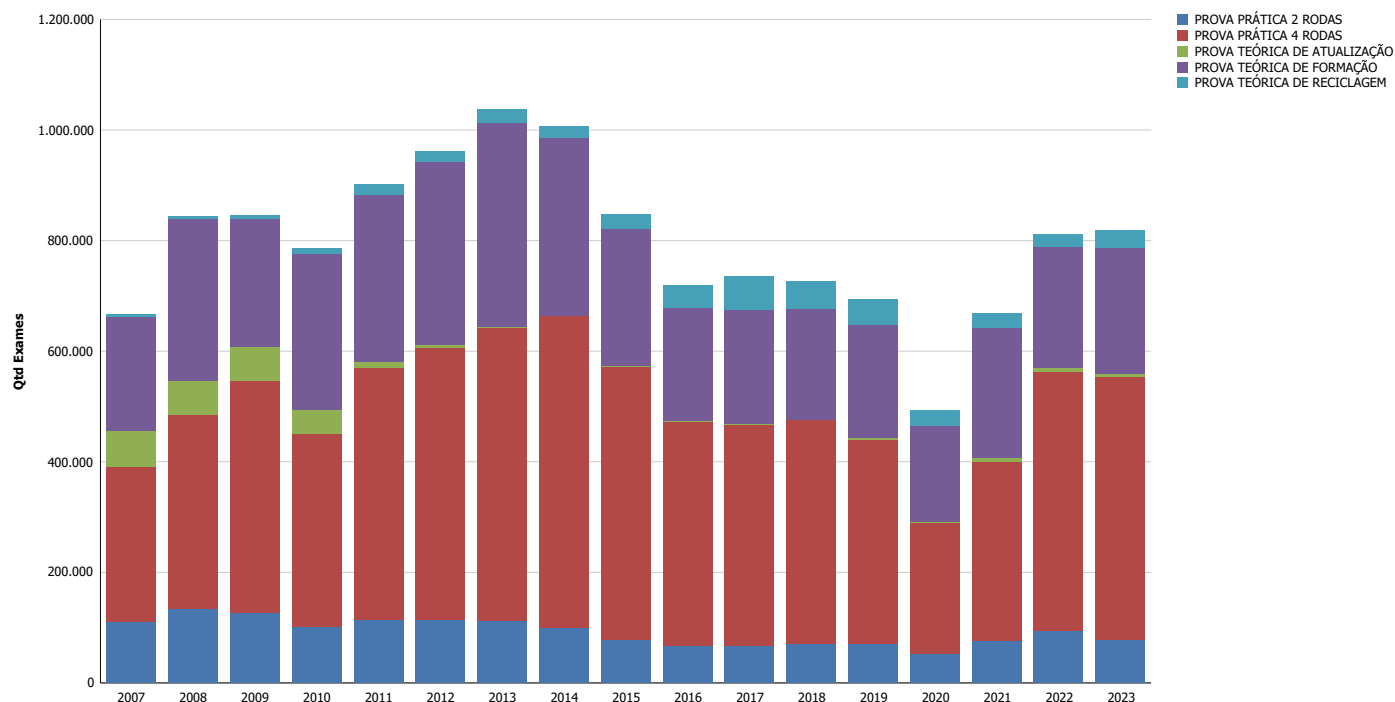

## **PROVAS DE DIREÇÃO REALIZADAS PELO DETRAN/RS**

### **SUMÁRIO**

Exames de Direção por Tipo de Prova ao Ano .....	2
Gráfico dos Exames de Direção por Tipo de Prova ao Ano .....	2
Exames de Direção por Tipo de Prova ao Mês .....	3

## Exames de Direção Veicular no RS

ao Ano

Dados até: dezembro/2024

Período	PROVA PRÁTICA 2 RODAS	PROVA PRÁTICA 4 RODAS	PROVA TEÓRICA DE ATUALIZAÇÃO	PROVA TEÓRICA DE FORMAÇÃO	PROVA TEÓRICA DE RECICLAGEM
2007	110.674	280.430	64.217	207.117	5.429
2008	134.944	349.585	61.004	292.986	5.414
2009	127.067	419.635	60.424	231.502	6.452
2010	101.281	349.759	43.995	280.652	9.335
2011	114.800	455.808	10.895	301.305	18.253
2012	114.793	491.478	4.791	330.765	19.723
2013	113.389	528.681	2.327	368.704	23.668
2014	99.969	562.815	1.839	320.792	21.417
2015	78.574	493.400	1.409	248.298	25.888
2016	66.824	405.964	1.149	205.155	41.152
2017	67.110	399.950	1.322	206.100	60.592
2018	71.205	404.461	1.576	199.182	49.061
2019	71.266	369.755	1.915	204.932	45.768
2020	54.041	235.241	2.580	174.429	27.415
2021	75.274	325.197	6.032	236.155	26.410
2022	94.533	469.027	5.962	218.720	23.475
2023	77.818	475.269	6.278	228.033	31.547
2024	70.533	409.535	6.386	228.544	34.763