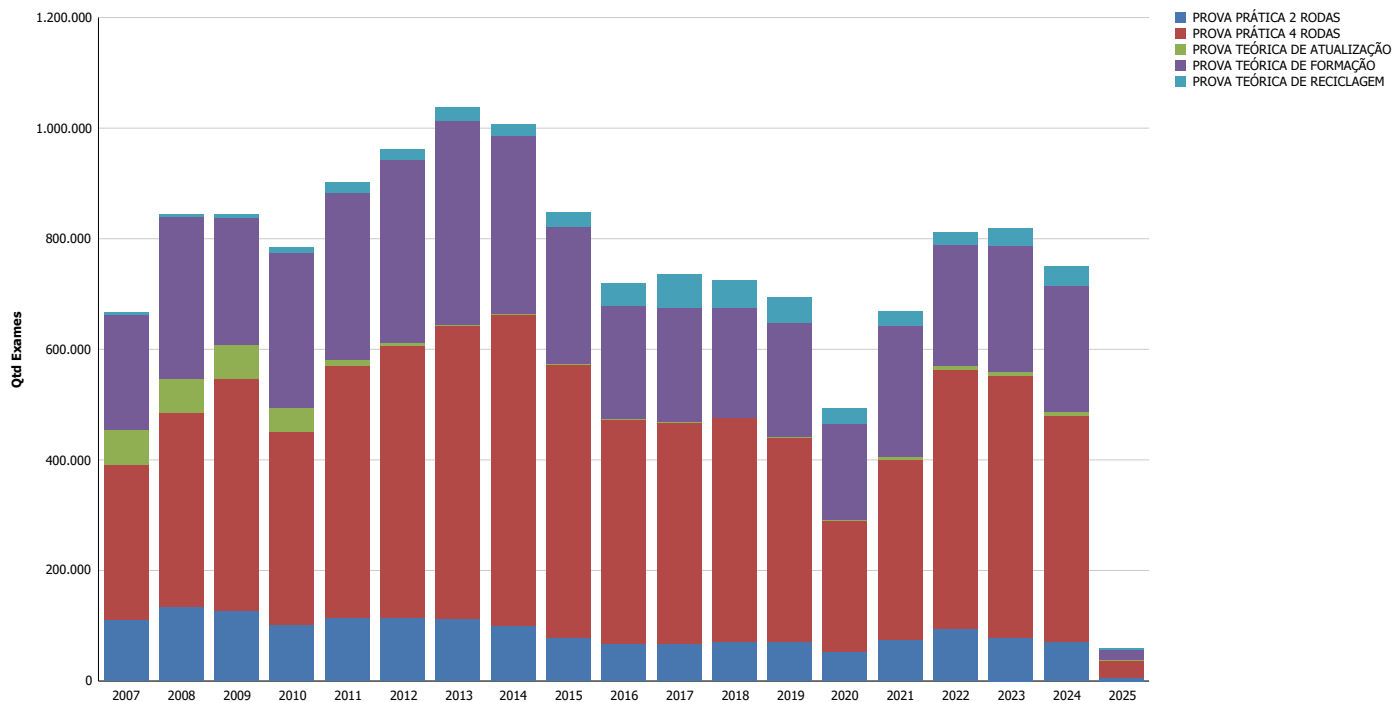

## **PROVAS DE DIREÇÃO REALIZADAS PELO DETRAN/RS**

### **SUMÁRIO**

Exames de Direção por Tipo de Prova ao Ano .....	2
Gráfico dos Exames de Direção por Tipo de Prova ao Ano .....	2
Exames de Direção por Tipo de Prova ao Mês .....	3

## Exames de Direção Veicular no RS

ao Ano

Dados até: janeiro/2025

Período	PROVA PRÁTICA 2 RODAS	PROVA PRÁTICA 4 RODAS	PROVA TEÓRICA DE ATUALIZAÇÃO	PROVA TEÓRICA DE FORMAÇÃO	PROVA TEÓRICA DE RECICLAGEM
2007	110.674	280.430	64.217	207.117	5.429
2008	134.944	349.585	61.004	292.986	5.414
2009	127.067	419.635	60.424	231.502	6.452
2010	101.281	349.759	43.995	280.652	9.335
2011	114.800	455.808	10.895	301.305	18.253
2012	114.793	491.478	4.791	330.765	19.723
2013	113.389	528.681	2.327	368.704	23.668
2014	99.969	562.815	1.839	320.792	21.417
2015	78.574	493.400	1.409	248.298	25.888
2016	66.824	405.964	1.149	205.155	41.152
2017	67.110	399.950	1.322	206.100	60.592
2018	71.205	404.461	1.576	199.182	49.061
2019	71.266	369.755	1.915	204.932	45.768
2020	54.041	235.241	2.580	174.429	27.415
2021	75.274	325.197	6.032	236.155	26.410
2022	94.533	469.027	5.962	218.720	23.475
2023	77.818	475.269	6.278	228.033	31.547
2024	70.535	409.547	6.386	228.545	34.763
2025	5.556	32.052	728	18.739	3.142