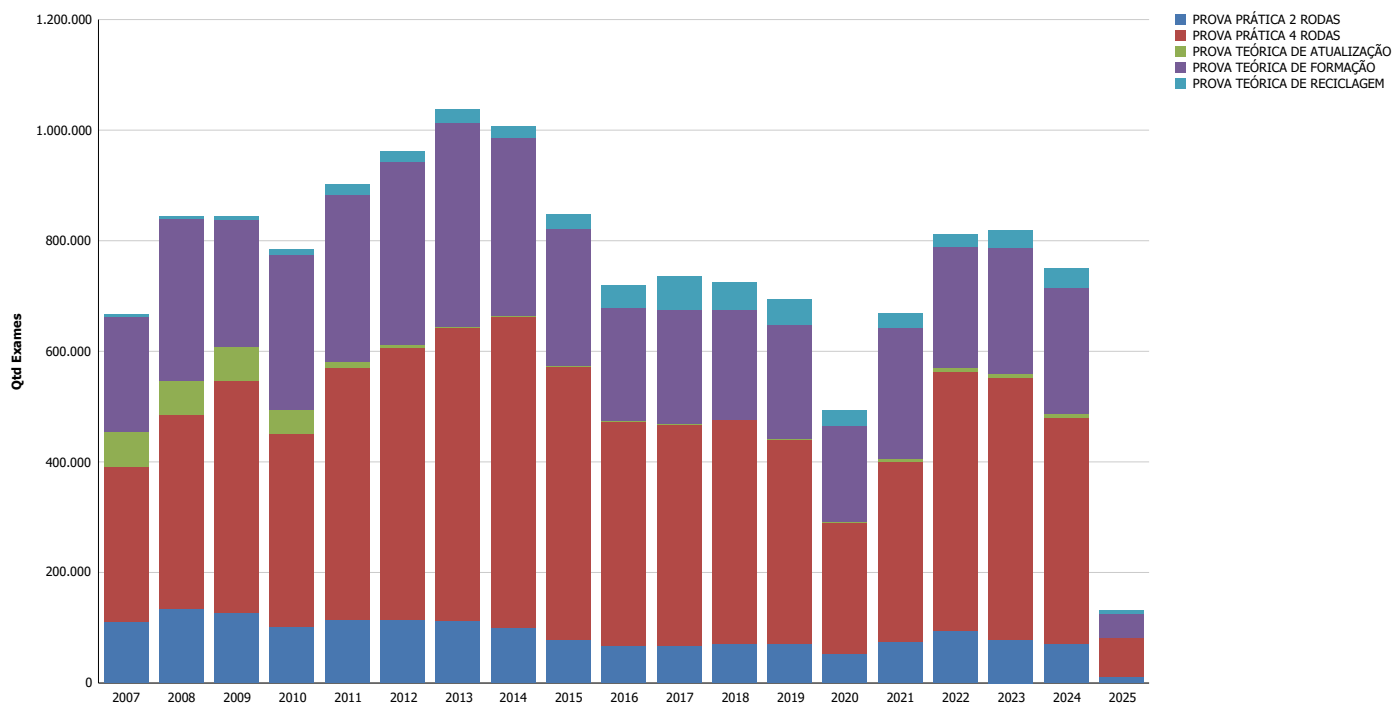

PROVAS DE DIREÇÃO REALIZADAS PELO DETRAN/RS

SUMÁRIO

Exames de Direção por Tipo de Prova ao Ano	2
Gráfico dos Exames de Direção por Tipo de Prova ao Ano	2
Exames de Direção por Tipo de Prova ao Mês	3

Exames de Direção Veicular no RS

ao Ano

Dados até: fevereiro/2025

Período	PROVA PRÁTICA 2 RODAS	PROVA PRÁTICA 4 RODAS	PROVA TEÓRICA DE ATUALIZAÇÃO	PROVA TEÓRICA DE FORMAÇÃO	PROVA TEÓRICA DE RECICLAGEM
2007	110.674	280.430	64.217	207.117	5.429
2008	134.944	349.585	61.004	292.986	5.414
2009	127.067	419.635	60.424	231.502	6.452
2010	101.281	349.759	43.995	280.652	9.335
2011	114.800	455.808	10.895	301.305	18.253
2012	114.793	491.478	4.791	330.765	19.723
2013	113.389	528.681	2.327	368.704	23.668
2014	99.969	562.815	1.839	320.792	21.417
2015	78.574	493.400	1.409	248.298	25.888
2016	66.824	405.964	1.149	205.155	41.152
2017	67.110	399.950	1.322	206.100	60.592
2018	71.205	404.461	1.576	199.182	49.061
2019	71.266	369.755	1.915	204.932	45.768
2020	54.041	235.241	2.580	174.429	27.415
2021	75.274	325.197	6.032	236.155	26.410
2022	94.533	469.027	5.962	218.720	23.475
2023	77.818	475.269	6.278	228.033	31.547
2024	70.536	409.547	6.386	228.545	34.763
2025	12.112	69.475	1.355	42.200	6.012