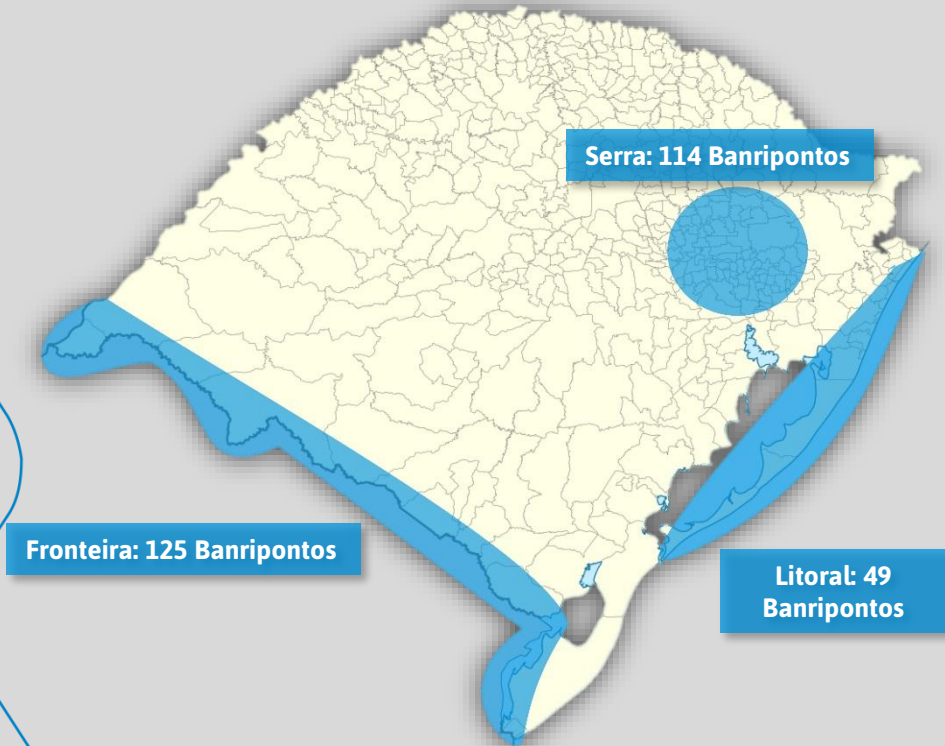

534 agências e 203 postos de atendimento, sendo 490 agências no Estado do Rio Grande do Sul

OS BANRIPONTOS

São estabelecimentos conveniados que disponibilizam para os clientes Banrisul e ao público em geral serviços e produtos bancários específicos, normalmente efetuados nas agências.

Mais de 1.600 Banripontos em 372 municípios no Rio Grande do Sul e 7 municípios de Santa Catarina

Atuam em horário comercial, com variação conforme o estabelecimento

Serra: 114 Barriopontos

Fronteira: 125 Barriopontos